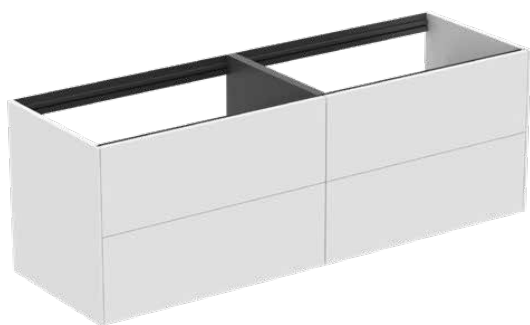

CONCA

T3990Y1

CONCA | Подстолье 1585x505x540 mm в покрытии матовый белый, 4 ящика | Без ручек, Ящик с полным выдвижением, Нажимная система, Плавное закрытие, В сборе, Древесина из экологических источников

Фото и схема

Общая информация

Тип изделия:	Мебель
Подтип изделия:	Подстолье
Бренд:	Ideal Standard
Коллекция:	CONCA
Дизайнер:	Palomba Serafini Associati
Colour:	Y1 - Матовый Белый
Эффект обработки поверхности:	Матовые
Высота (мм):	540
Ширина (мм):	1585
Длина / Проекция (мм):	505
Способ крепления:	Крепежный комплект
Вес нетто (кг):	77.50
EAN-код:	8014140462552

Механизм закрывания:	Микролифт
Код цвета:	Y1
Описание цвета:	матовый белый
Угловая модель:	Нет
Ящик с полным выдвижением:	Yes
Ручка(и):	Без ручек
Регулируемые ножки:	Нет
Материал:	Дерево
Качество материала (структура / корпус):	3-слойная ДСП высокой плотности
Количество дверей (всего):	0
Количество дверей, левое открывание:	0
Количество дверей, правое открывание:	0
Количество выдвижных ящиков (всего):	4

CONCA

T3990Y1

CONCA | Подстолье 1585x505x540 mm в покрытии матовый белый, 4 ящика | Без ручек, Ящик с полным выдвижением, Нажимная система, Плавное закрытие, В сборе, Древесина из экологичных источников