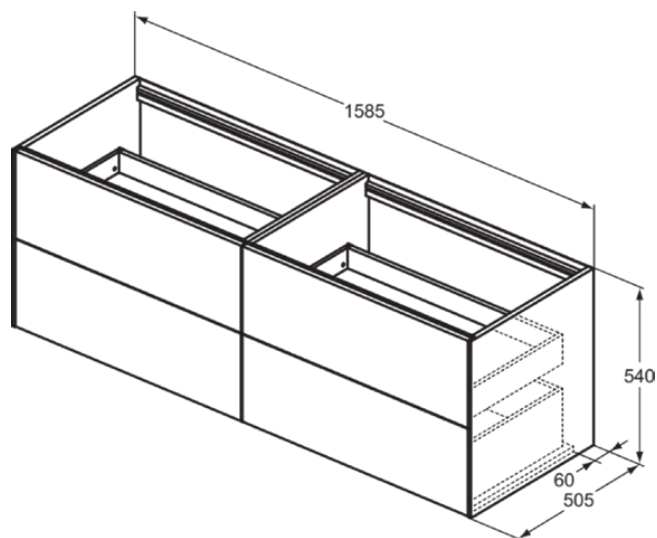

CONCA

T3990Y1

CONCA | Подстолье 1585x505x540 mm в покрытии матовый белый, 4 ящика | Без ручек, Ящик с полным выдвижением, Нажимная система, Плавное закрытие, В сборе, Древесина из экологических источников

Фото и схема

Общая информация

Тип изделия:	Мебель
Подтип изделия:	Подстолье
Бренд:	Ideal Standard
Коллекция:	CONCA
Дизайнер:	Palomba Serafini Associati
Colour:	Y1 - Матовый Белый
Эффект обработки поверхности:	Матовые
Высота (мм):	540
Ширина (мм):	1585
Длина / Проекция (мм):	505
Способ крепления:	Крепежный комплект
Вес нетто (кг):	77.50
EAN-код:	8014140462552

CONCA

T3990Y1

CONCA | Подстолье 1585x505x540 mm в покрытии матовый белый, 4 ящика | Без ручек, Ящик с полным выдвижением, Нажимная система, Плавное закрытие, В сборе, Древесина из экологичных источников