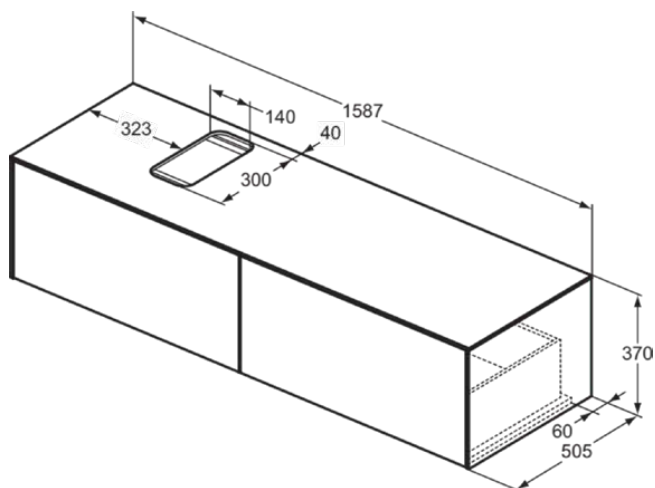

## T3983Y1

CONCA | Подстолье 1587x505x370 mm в покрытии матовый белый, 4 ящика | Без ручек, Ящик с полным выдвижением, Нажимная система, Плавное закрывание, В сборе, Древесина из экологичных источников

### Общая информация

Тип изделия:	Мебель
Подтип изделия:	Подстолье
Бренд:	Ideal Standard
Коллекция:	CONCA
Дизайнер:	Palomba Serafini Associati
Colour:	Y1 - Матовый Белый
Эффект обработки поверхности:	Матовые
Высота (мм):	370
Ширина (мм):	1587
Длина / Проекция (мм):	505
Способ крепления:	Крепежный комплект
Вес нетто (кг):	59.00
EAN-код:	8014140462132