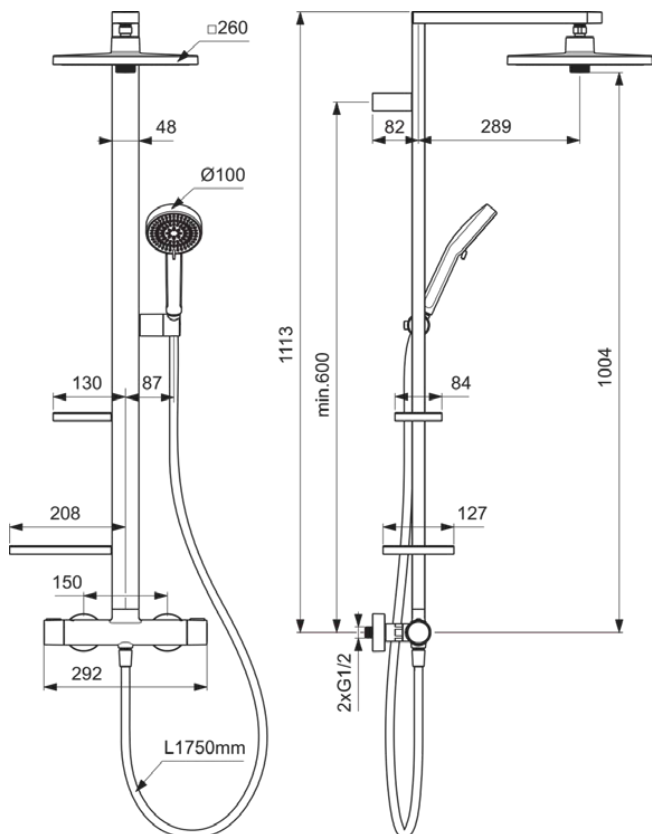

## BE210SI

CERATHERM ALU<sup>+</sup> | Душевая система 345x501x1113 mm в покрытии серебряный, 12 l/min (3 bar) | Многофункциональные душевые лейки, Термостатическая функция, Экономия Воды и Энергии, Ограничитель Ecoflow, Блокировка для безопасности

### Фото и схема

### Общая информация

Тип изделия:	Душевые системы
Подтип изделия:	Душевая система
Бренд:	Ideal Standard
Коллекция:	CERATHERM ALU <sup>+</sup>
Дизайнер:	Palomba Serafini Associati
Colour:	SI - Серебряный
Эффект обработки поверхности:	Шелковисто-матовые
Высота (мм):	1113
Ширина (мм):	345
Длина / Проекция (мм):	501
Способ крепления:	S-соединители
Вес нетто (кг):	4.34
EAN-код:	3800861139676