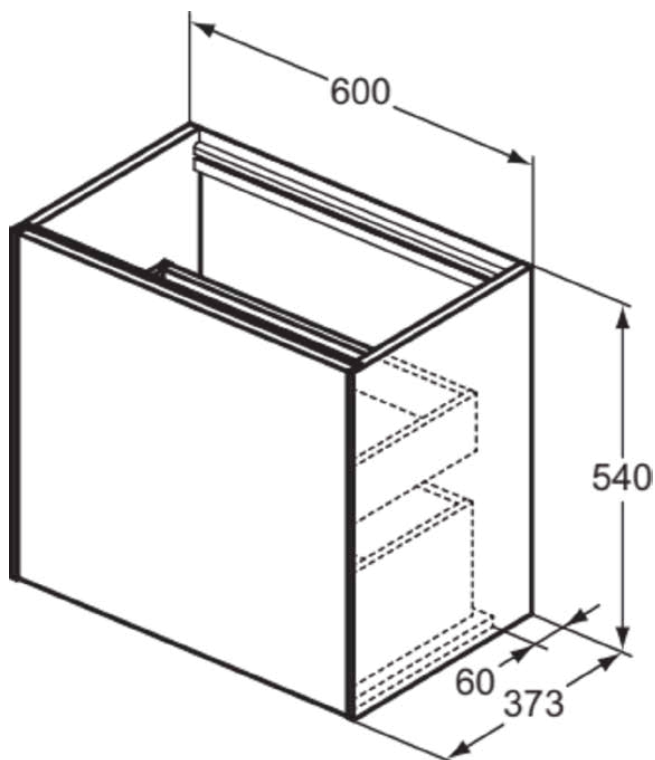

CONCA

T3991Y1

CONCA | Подстолье 600x373x540 mm в покрытии матовый белый, 2 ящика | Без ручек, Ящик с полным выдвижением, Нажимная система, Плавное закрывание, Экономия пространства, В сборе, Древесина из экологических источников

Фото и схема

Общая информация

Тип изделия:	Мебель
Подтип изделия:	Подстолье
Бренд:	Ideal Standard
Коллекция:	CONCA
Дизайнер:	Palomba Serafini Associati
Colour:	Y1 - Матовый Белый
Эффект обработки поверхности:	Матовые
Высота (мм):	540
Ширина (мм):	600
Длина / Проекция (мм):	373
Способ крепления:	Крепежный комплект
Вес нетто (кг):	29.00
EAN-код:	8014140462613