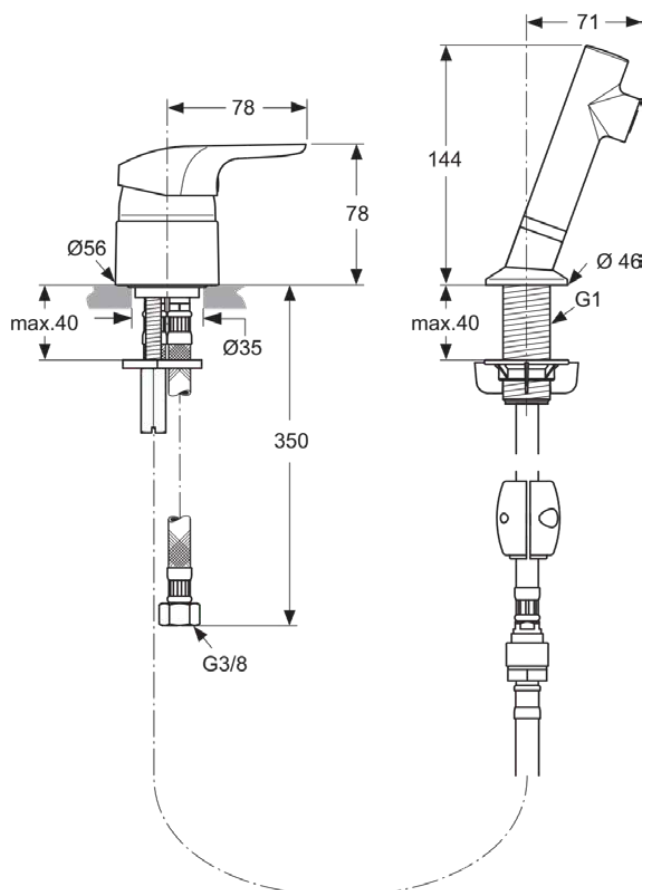

## A5727AA

CERAFLEX | Смеситель для раковины 106x106x144 mm, 71 mm проекция излива в покрытии хром, 9 l/min (3 bar), без сифона | Монтаж EasyFix, Скрытый аэратор, Технология Click, EPD, Покрытие SmartShine

### Общая информация

Тип изделия:	Смесители для умывальника
Подтип изделия:	Смеситель для раковины
Бренд:	Ideal Standard
Коллекция:	CERAFLEX
Дизайнер:	Artefakt
Colour:	AA - Хром
Эффект обработки поверхности:	Глянцевые
Высота (мм):	144
Ширина (мм):	106
Длина / Проекция (мм):	106
Способ крепления:	EasyFix
Вес нетто (кг):	1.35
EAN-код:	4015413315135