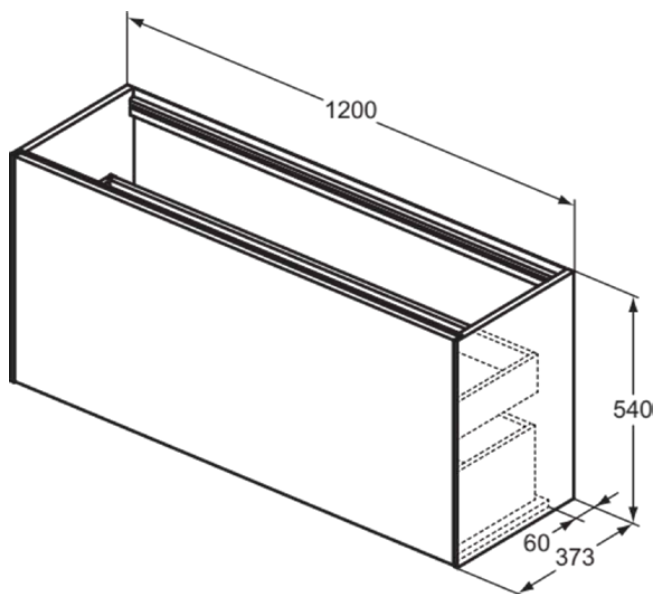

CONCA

T3939Y4

CONCA | Подстолье 1200x373x540 mm в покрытии копченый дуб, 2 ящика | Без ручек, Ящик с полным выдвижением, Нажимная система, Плавное закрывание, В сборе, Древесина из экологических источников, Шпон

Фото и схема

Общая информация

Тип изделия:	Мебель
Подтип изделия:	Подстолье
Бренд:	Ideal Standard
Коллекция:	CONCA
Дизайнер:	Palomba Serafini Associati
Colour:	Y4 - Копченый Дуб
Эффект обработки поверхности:	Матовые
Высота (мм):	540
Ширина (мм):	1200
Длина / Проекция (мм):	373
Способ крепления:	Крепежный комплект
Вес нетто (кг):	45.50
EAN-код:	8014140460701