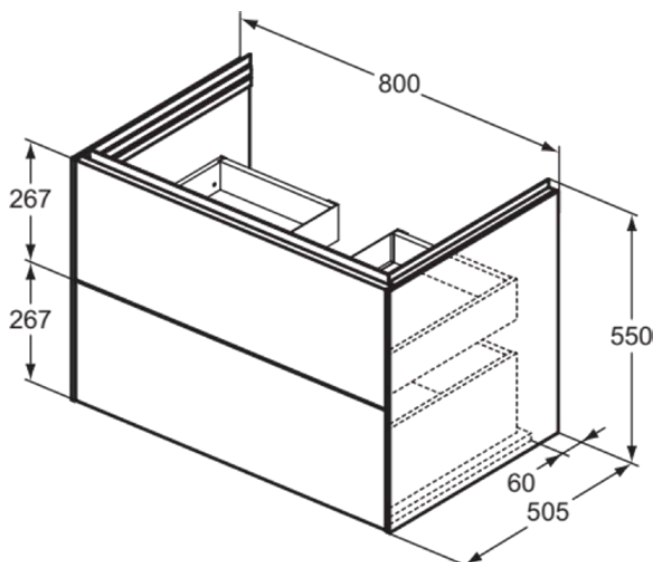

## T4574Y1

CONCA | Подстолье 800x505x550 mm в покрытии матовый белый, 2 ящика | Без ручек, Ящик с полным выдвижением, Нажимная система, Плавное закрытие, В сборе, Древесина из экологичных источников

### Общая информация

Тип изделия:	Мебель
Подтип изделия:	Подстолье
Бренд:	Ideal Standard
Коллекция:	CONCA
Дизайнер:	Palomba Serafini Associati
Colour:	Y1 - Матовый Белый
Эффект обработки поверхности:	Матовые
Высота (мм):	550
Ширина (мм):	800
Длина / Проекция (мм):	505
Способ крепления:	Крепежный комплект
Вес нетто (кг):	41.00
EAN-код:	8014140482970