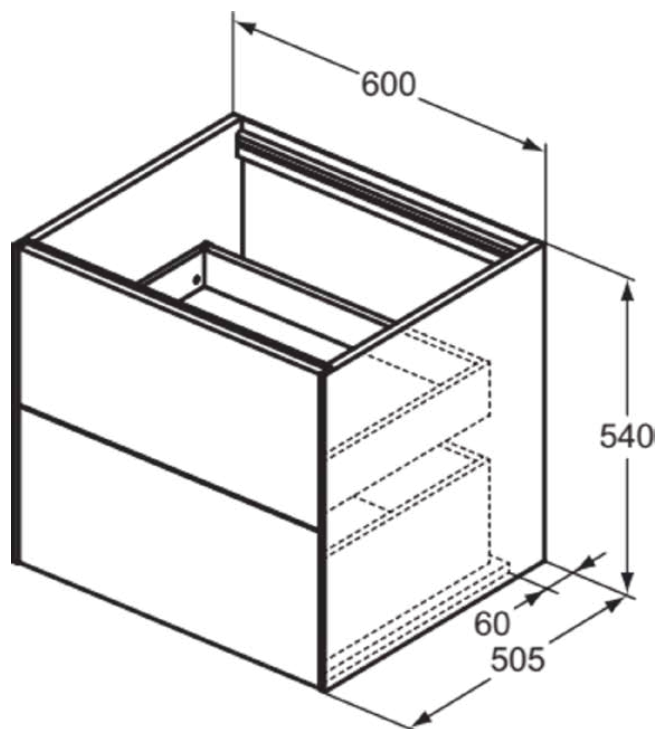

CONCA

T4355Y3

CONCA | Подстолье 600x505x540 mm в покрытии матовый закат, 2 ящика | Без ручек, Ящик с полным выдвижением, Нажимная система, Плавное закрывание, В сборе, Древесина из экологических источников

Фото и схема

Общая информация

Тип изделия:	Мебель
Подтип изделия:	Подстолье
Бренд:	Ideal Standard
Коллекция:	CONCA
Дизайнер:	Palomba Serafini Associati
Colour:	Y3 - Матовый Закат
Эффект обработки поверхности:	Матовые
Высота (мм):	540
Ширина (мм):	600
Длина / Проекция (мм):	505
Способ крепления:	Крепежный комплект
Вес нетто (кг):	35.50
EAN-код:	8014140465744

CONCA

T4355Y3

CONCA | Подстолье 600x505x540 mm в покрытии матовый закат, 2 ящика | Без ручек, Ящик с полным выдвижением, Нажимная система, Плавное закрывание, В сборе, Древесина из экологичных источников