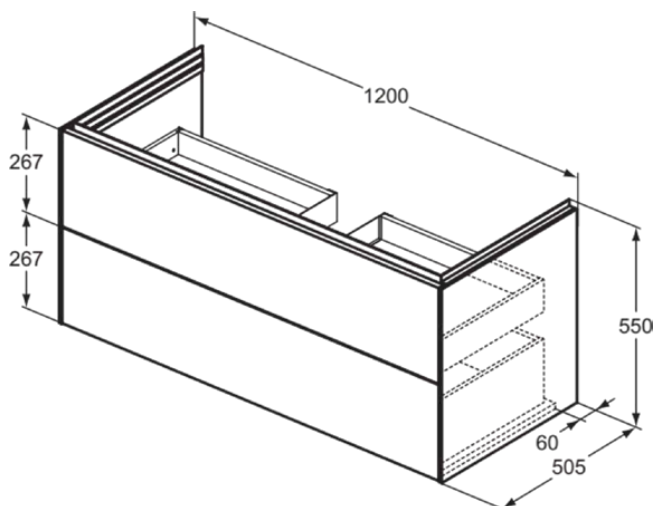

CONCA

T4576Y4

CONCA | Подстолье 1200x505x550 mm в покрытии копченый дуб, 2 ящика | Без ручек, Ящик с полным выдвижением, Нажимная система, Плавное закрывание, В сборе, Древесина из экологических источников, Шпон

Фото и схема

Общая информация

Тип изделия:	Мебель
Подтип изделия:	Подстолье
Бренд:	Ideal Standard
Коллекция:	CONCA
Дизайнер:	Palomba Serafini Associati
Colour:	Y4 - Копченый Дуб
Эффект обработки поверхности:	Матовые
Высота (мм):	550
Ширина (мм):	1200
Длина / Проекция (мм):	505
Способ крепления:	Крепежный комплект
Вес нетто (кг):	51.90
EAN-код:	8014140483120