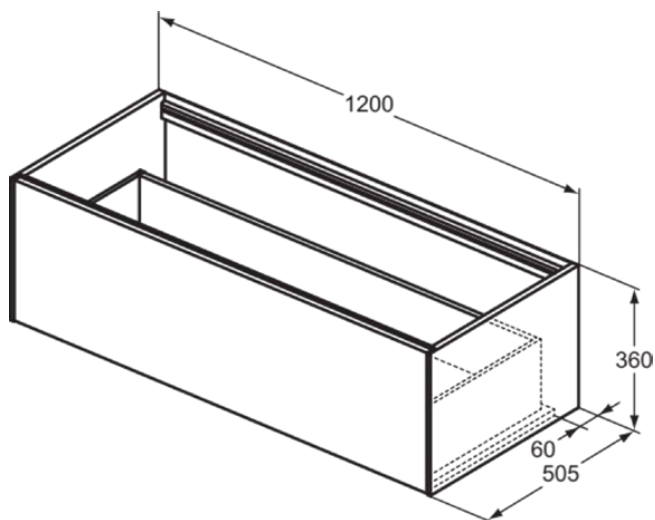

## T3933Y5

CONCA | Подстолье 1200x505x360 mm в покрытии темный орех, 1 ящик | Без ручек, Ящик с полным выдвижением, Нажимная система, Плавное закрывание, В сборе, Древесина из экологических источников, Шпон

### Общая информация

Тип изделия:	Мебель
Подтип изделия:	Подстолье
Бренд:	Ideal Standard
Коллекция:	CONCA
Дизайнер:	Palomba Serafini Associati
Colour:	Y5 - Темный Орех
Эффект обработки поверхности:	Матовые
Высота (мм):	360
Ширина (мм):	1200
Длина / Проекция (мм):	505
Способ крепления:	Крепежный комплект
Вес нетто (кг):	36.50
EAN-код:	8014140460350