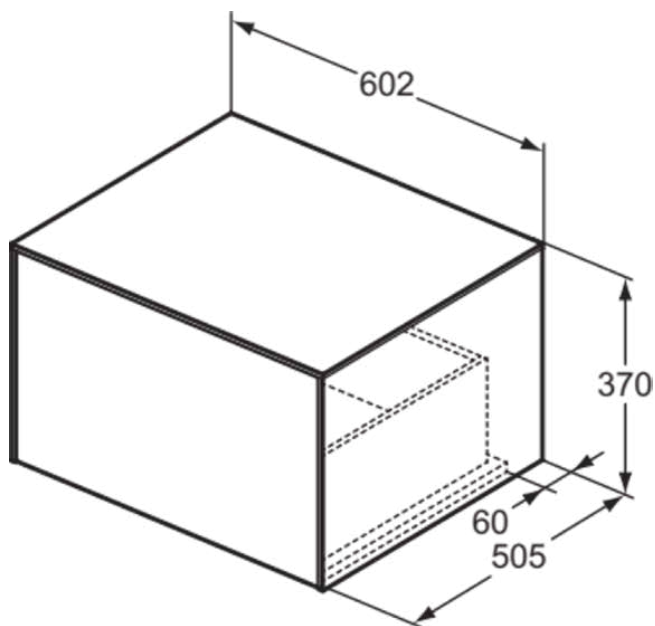

CONCA

T4311Y3

CONCA | Подстолье 602x505x370 мм в покрытии матовый закат, 1 ящик | Без ручек, Ящик с полным выдвижением, Нажимная система, Плавное закрывание, В сборе, Древесина из экологических источников

Фото и схема

Общая информация

Тип изделия:	Мебель
Подтип изделия:	Подстолье
Бренд:	Ideal Standard
Коллекция:	CONCA
Дизайнер:	Palomba Serafini Associati
Colour:	Y3 - Матовый Закат
Эффект обработки поверхности:	Матовые
Высота (мм):	370
Ширина (мм):	602
Длина / Проекция (мм):	505
Способ крепления:	Крепежный комплект
Вес нетто (кг):	26.50
EAN-код:	8014140463399

CONCA

T4311Y3

CONCA | Подстолье 602x505x370 mm в покрытии матовый закат, 1 ящик | Без ручек, Ящик с полным выдвижением, Нажимная система, Плавное закрывание, В сборе, Древесина из экологических источников