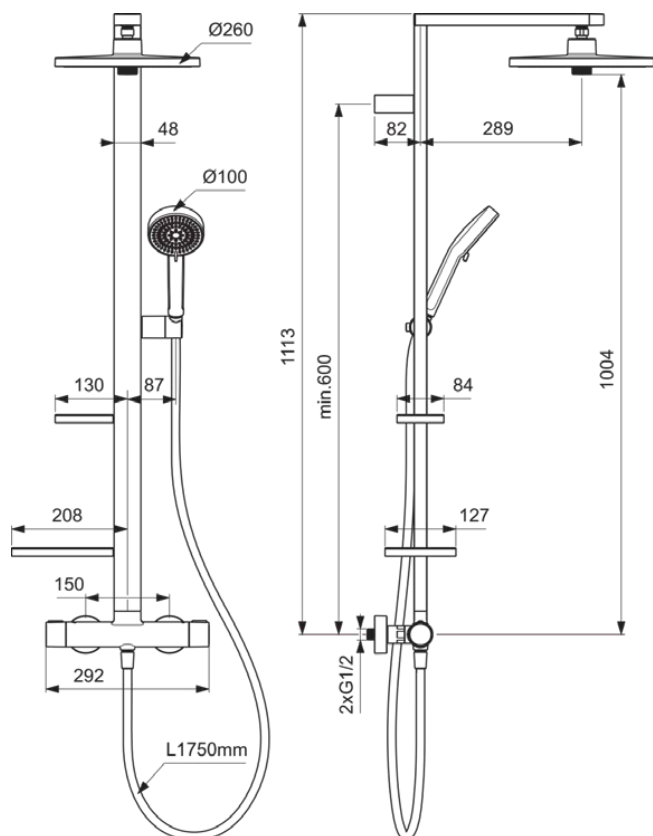

CERATHERM ALU⁺

BE211XG

CERATHERM ALU⁺ | Душевая система 345x501x1113 mm в покрытии черный матовый, 8 l/min (3 bar) | Многофункциональные душевые лейки, Термостатическая функция, Экономия Воды и Энергии, Ограничитель Ecoflow, Блокировка для безопасности

Фото и схема

Общая информация

Тип изделия:	Душевые системы
Подтип изделия:	Душевая система
Бренд:	Ideal Standard
Коллекция:	CERATHERM ALU+
Дизайнер:	Palomba Serafini Associati
Colour:	XG - Черный Матовый
Эффект обработки поверхности:	Матовые
Высота (мм):	1113
Ширина (мм):	345
Длина / Проекция (мм):	501
Способ крепления:	S-соединители
Вес нетто (кг):	4,13
EAN-код:	3800861139652

Спецификации с продукцией

Регулируемый по высоте ручной душ:	Да
Положение рукоятки:	Латеральные
Макс. Сила потока (при 300 кПа) (л):	8
Макс. Сила потока (при 300 кПа) (л) для всех типов выпуска:	8
Макс. расход воды при 300 кПа для верхнего душа:	8
PVD технология:	Нет
Форма отражателя (лей):	Круглые
Соединительная резьба душевого шланга:	G 1/2
Отделка поверхности:	с покрытием
Эффект обработки поверхности:	Матовые
Термостатический:	Да
Тип рукоятки:	Поворотная ручка
Виды режимов струи:	Шелковый дождь / Дождь
Тип температурного контроля:	Термостатический
С переключателем:	Да
С отражателем (ми):	Да
С ручным душем:	Да
С рукояткой (ками):	Да
С верхним душем:	Да
С полкой:	Нет
С душевым шлангом:	Да
С боковым душем:	Нет
Со сдвижным держателем для душа:	Да
С мыльницей:	Нет
С изгибом для подключения к стене:	Нет
Крепежи в комплекте:	Да
Способ крепления:	S-соединители
Способ монтажа:	Настенные