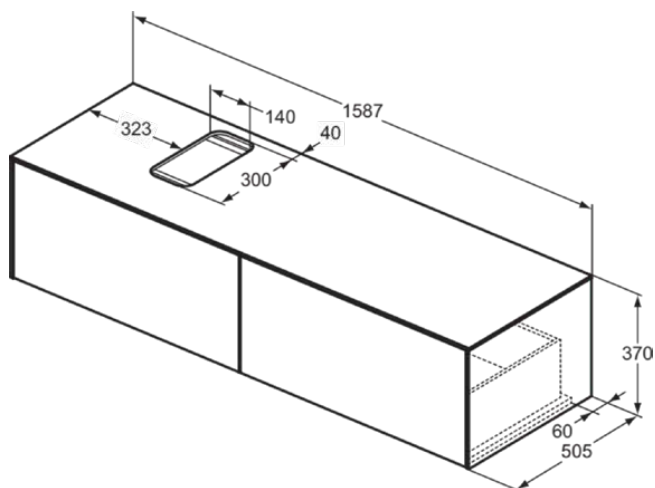

CONCA

T3983Y2

CONCA | Подстолье 1587x505x370 mm в покрытии антрацит матовый, 4 ящика | Без ручек, Ящик с полным выдвижением, Нажимная система, Плавное закрывание, В сборе, Древесина из экологических источников

Фото и схема

Общая информация

Тип изделия:	Мебель
Подтип изделия:	Подстолье
Бренд:	Ideal Standard
Коллекция:	CONCA
Дизайнер:	Palomba Serafini Associati
Colour:	Y2 - Антрацит Матовый
Эффект обработки поверхности:	Матовые
Высота (мм):	370
Ширина (мм):	1587
Длина / Проекция (мм):	505
Способ крепления:	Крепежный комплект
Вес нетто (кг):	59.00
EAN-код:	8014140462149