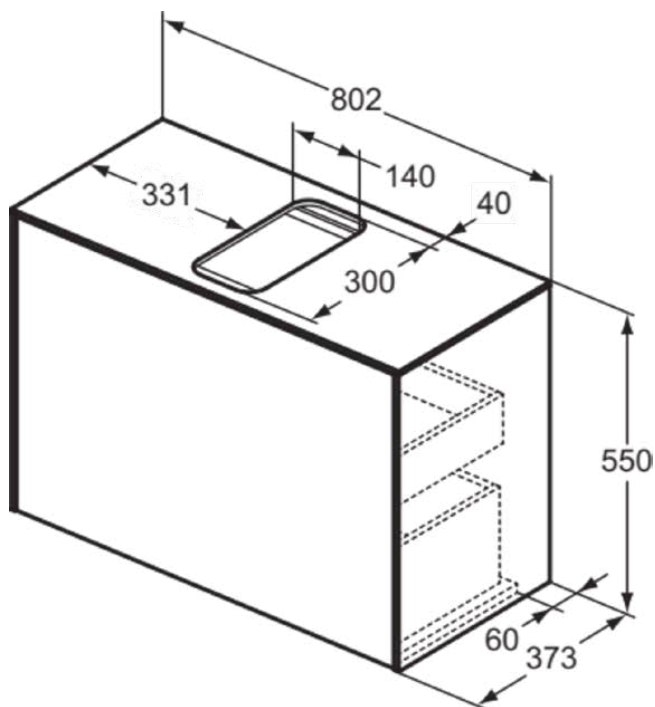

## T3935Y1

CONCA | Подстолье 802x373x550 mm в покрытии матовый белый, 2 ящика | Без ручек, Ящик с полным выдвижением, Нажимная система, Плавное закрывание, В сборе, Древесина из экологических источников

### Общая информация

Тип изделия:	Мебель
Подтип изделия:	Подстолье
Бренд:	Ideal Standard
Коллекция:	CONCA
Дизайнер:	Palomba Serafini Associati
Colour:	Y1 - Матовый Белый
Эффект обработки поверхности:	Матовые
Высота (мм):	550
Ширина (мм):	802
Длина / Проекция (мм):	373
Способ крепления:	Крепежный комплект
Вес нетто (кг):	35.20
EAN-код:	8014140460435