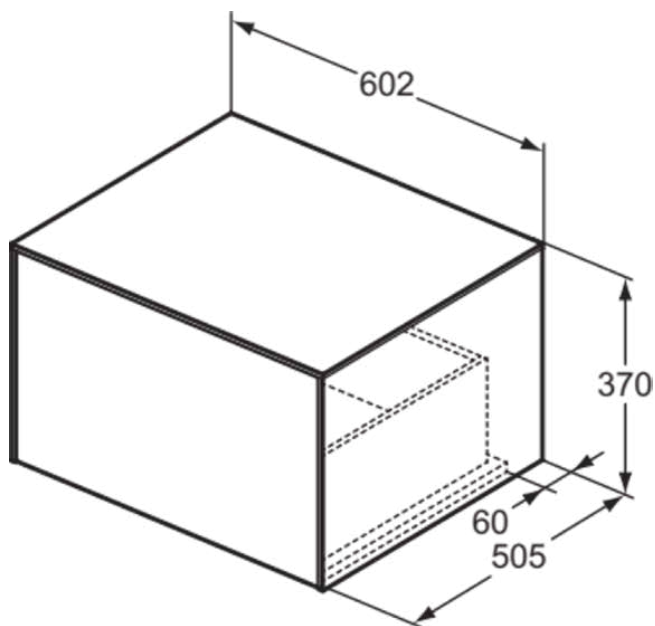

## T4311Y6

CONCA | Подстолье 602x505x370 mm в покрытии светлый дуб, 1 ящик | Без ручек, Ящик с полным выдвижением, Нажимная система, Плавное закрывание, В сборе, Древесина из экологических источников, Шпон

### Общая информация

Тип изделия:	Мебель
Подтип изделия:	Подстолье
Бренд:	Ideal Standard
Коллекция:	CONCA
Дизайнер:	Palomba Serafini Associati
Colour:	Y6 - Светлый Дуб
Эффект обработки поверхности:	Матовые
Высота (мм):	370
Ширина (мм):	602
Длина / Проекция (мм):	505
Способ крепления:	Крепежный комплект
Вес нетто (кг):	26.50
EAN-код:	8014140463429