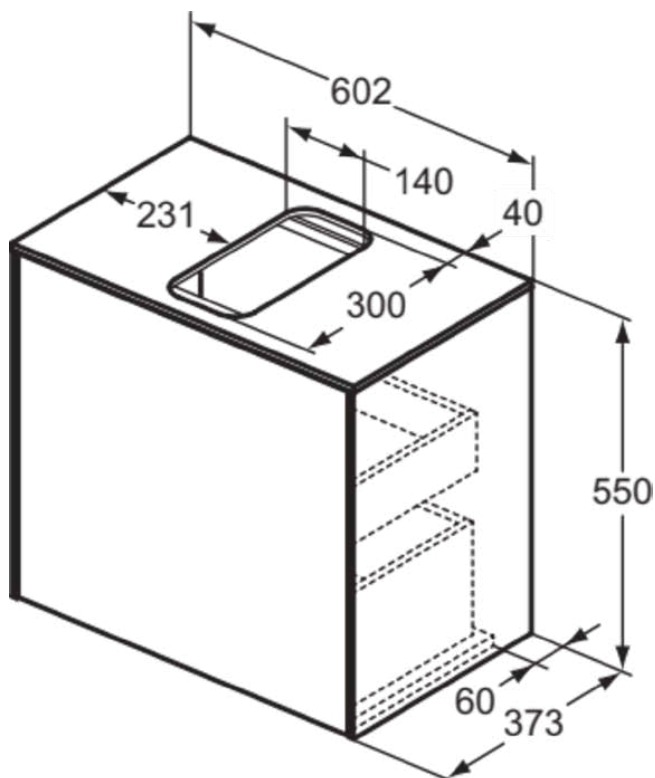

## T3934Y5

CONCA | Подстолье 602x373x550 mm в покрытии темный орех, 2 ящика | Без ручек, Ящик с полным выдвижением, Нажимная система, Плавное закрывание, Экономия пространства, В сборе, Древесина из экологичных источников, Шпон

### Общая информация

Тип изделия:	Мебель
Подтип изделия:	Подстолье
Бренд:	Ideal Standard
Коллекция:	CONCA
Дизайнер:	Palomba Serafini Associati
Colour:	Y5 - Темный Орех
Эффект обработки поверхности:	Матовые
Высота (мм):	550
Ширина (мм):	602
Длина / Проекция (мм):	373
Способ крепления:	Крепежный комплект
Вес нетто (кг):	30.00
EAN-код:	8014140460411