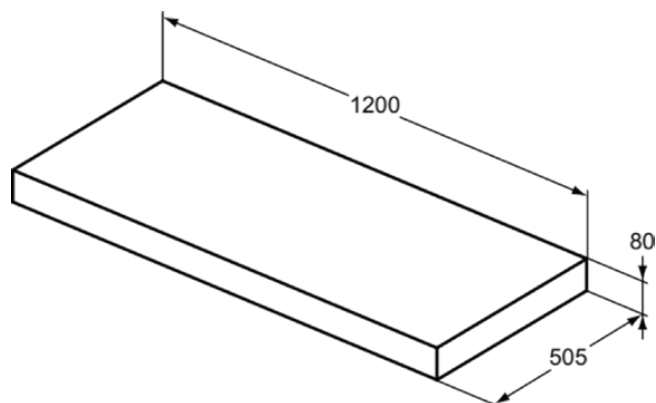

## T3952Y2

CONCA | Консоль 1200x505x80 mm в покрытии антрацит матовый | В сборе, Древесина из экологических источников

### Общая информация

Тип изделия:	Мебель
Подтип изделия:	Консоль
Бренд:	Ideal Standard
Коллекция:	CONCA
Colour:	Y2 - Антрацит Матовый
Эффект обработки поверхности:	Матовые
Высота (мм):	80
Ширина (мм):	1200
Длина / Проекция (мм):	505
Вес нетто (кг):	11.50
EAN-код:	8014140461463