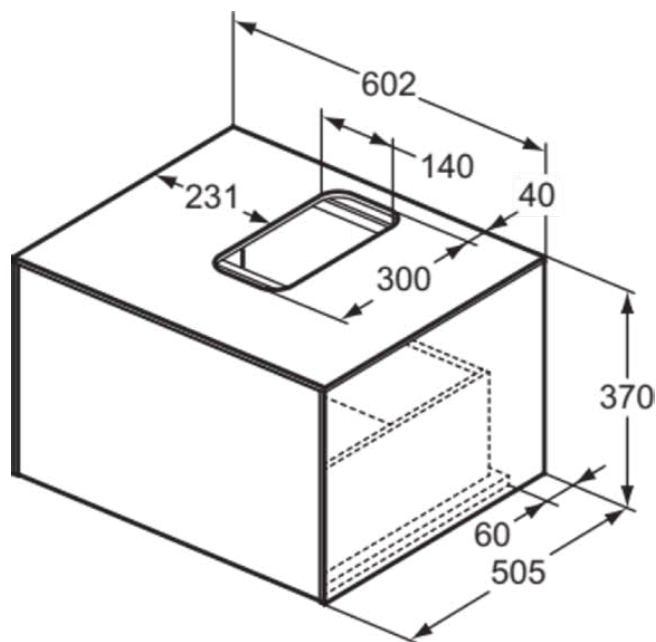

CONCA

T3928Y3

CONCA | Подстолье 602x505x370 mm в покрытии матовый закат, 1 ящик | Без ручек, Ящик с полным выдвижением, Нажимная система, Плавное закрывание, В сборе, Древесина из экологических источников

Фото и схема

Общая информация

Тип изделия:	Мебель
Подтип изделия:	Подстолье
Бренд:	Ideal Standard
Коллекция:	CONCA
Дизайнер:	Palomba Serafini Associati
Colour:	Y3 - Матовый Закат
Эффект обработки поверхности:	Матовые
Высота (мм):	370
Ширина (мм):	602
Длина / Проекция (мм):	505
Способ крепления:	Крепежный комплект
Вес нетто (кг):	26.50
EAN-код:	8014140459736