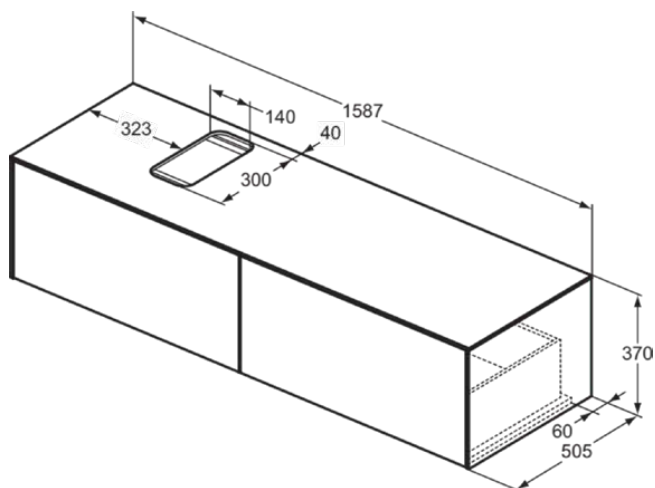

## T3983Y5

CONCA | Подстолье 1587x505x370 mm в покрытии темный орех, 4 ящика | Без ручек, Ящик с полным выдвижением, Нажимная система, Плавное закрывание, В сборе, Древесина из экологических источников, Шпон

### Общая информация

Тип изделия:	Мебель
Подтип изделия:	Подстолье
Бренд:	Ideal Standard
Коллекция:	CONCA
Дизайнер:	Palomba Serafini Associati
Colour:	Y5 - Темный Орех
Эффект обработки поверхности:	Матовые
Высота (мм):	370
Ширина (мм):	1587
Длина / Проекция (мм):	505
Способ крепления:	Крепежный комплект
Вес нетто (кг):	59.00
EAN-код:	8014140462170