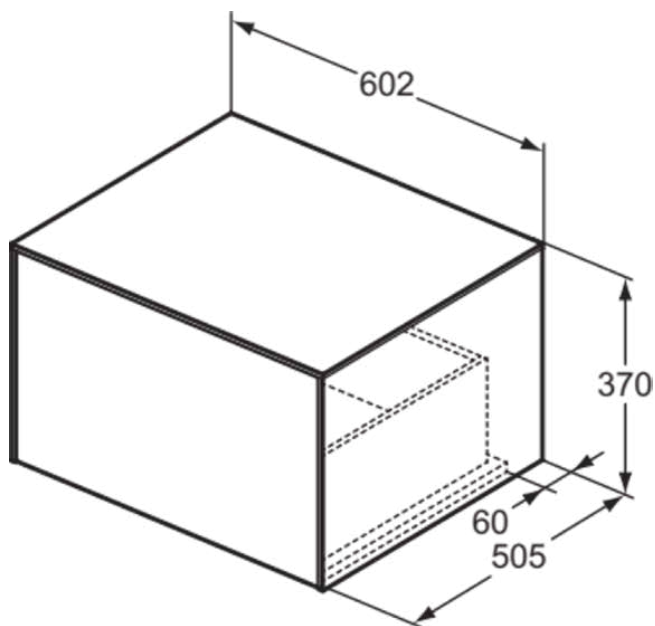

CONCA

T4311Y5

CONCA | Подстолье 602x505x370 mm в покрытии темный орех, 1 ящик | Без ручек, Ящик с полным выдвижением, Нажимная система, Плавное закрывание, В сборе, Древесина из экологических источников, Шпон

Фото и схема

Общая информация

Тип изделия:	Мебель
Подтип изделия:	Подстолье
Бренд:	Ideal Standard
Коллекция:	CONCA
Дизайнер:	Palomba Serafini Associati
Colour:	Y5 - Темный Орех
Эффект обработки поверхности:	Матовые
Высота (мм):	370
Ширина (мм):	602
Длина / Проекция (мм):	505
Способ крепления:	Крепежный комплект
Вес нетто (кг):	26.50
EAN-код:	8014140463412