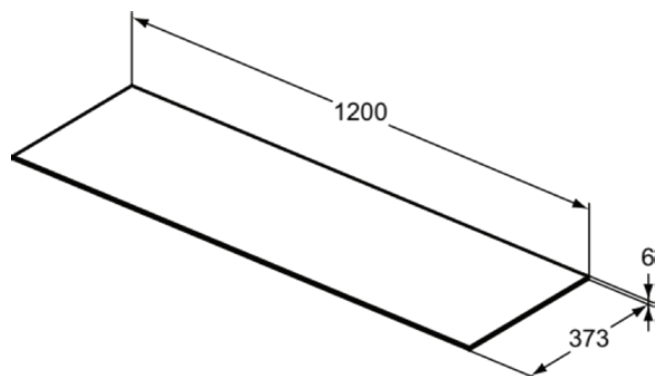

## T4347DG

CONCA | Столешница 1200x373x6 mm в покрытии черный мрамор

### Общая информация

Тип изделия:	Мебель
Подтип изделия:	Столешница
Бренд:	Ideal Standard
Коллекция:	CONCA
Дизайнер:	Palomba Serafini Associati
Colour:	DG - Черный Мрамор
Эффект обработки поверхности:	Глянцевые
Высота (мм):	6
Ширина (мм):	1200
Длина / Проекция (мм):	373
Вес нетто (кг):	6.20
EAN-код:	8014140465416