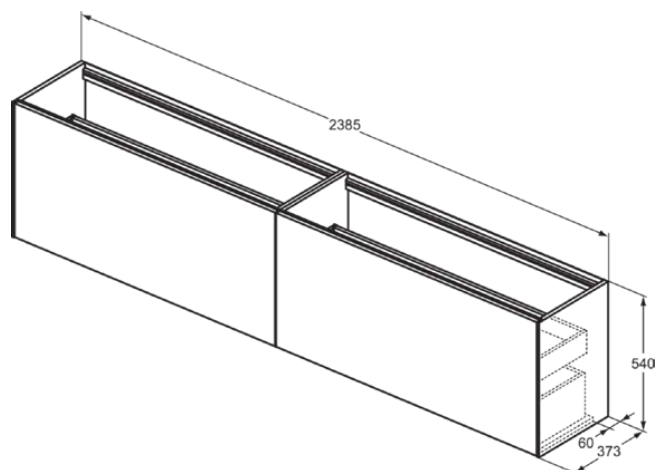

CONCA

T4339Y1

CONCA | Подстолье 2385x373x540 mm в покрытии матовый белый, 4 ящика | Без ручек, Ящик с полным выдвижением, Нажимная система, Плавное закрытие, В сборе, Древесина из экологичных источников

Фото и схема

Общая информация

Тип изделия:	Мебель
Подтип изделия:	Подстолье
Бренд:	Ideal Standard
Коллекция:	CONCA
Дизайнер:	Palomba Serafini Associati
Colour:	Y1 - Матовый Белый
Эффект обработки поверхности:	Матовые
Высота (мм):	540
Ширина (мм):	2385
Длина / Проекция (мм):	373
Способ крепления:	Крепежный комплект
Вес нетто (кг):	79.50
EAN-код:	8014140465058