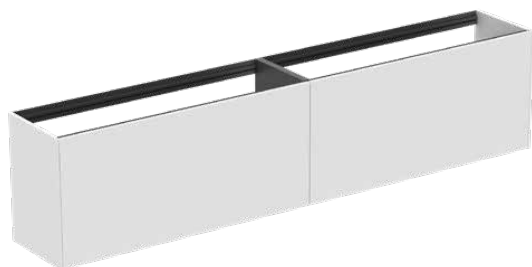

CONCA

T4339Y1

CONCA | Подстолье 2385x373x540 mm в покрытии матовый белый, 4 ящика | Без ручек, Ящик с полным выдвижением, Нажимная система, Плавное закрытие, В сборе, Древесина из экологичных источников

Фото и схема

Общая информация

Тип изделия:	Мебель
Подтип изделия:	Подстолье
Бренд:	Ideal Standard
Коллекция:	CONCA
Дизайнер:	Palomba Serafini Associati
Colour:	Y1 - Матовый Белый
Эффект обработки поверхности:	Матовые
Высота (мм):	540
Ширина (мм):	2385
Длина / Проекция (мм):	373
Способ крепления:	Крепежный комплект
Вес нетто (кг):	79.50
EAN-код:	8014140465058

Механизм закрытия:	Микролифт
Код цвета:	Y1
Описание цвета:	матовый белый
Угловая модель:	Нет
Ящик с полным выдвижением:	Yes
Ручка(и):	Без ручек
Регулируемые ножки:	Нет
Материал:	Дерево
Качество материала (структура / корпус):	3-слойная ДСП высокой плотности
Количество дверей (всего):	0
Количество дверей, левое открывание:	0
Количество дверей, правое открывание:	0
Количество выдвижных ящиков (всего):	4