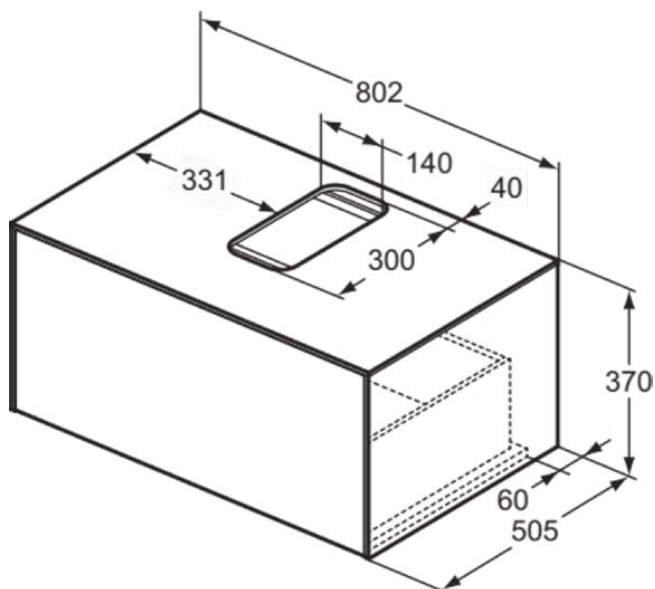

CONCA

T3929Y5

CONCA | Подстолье 802x505x370 мм в покрытии темный орех, 1 ящик | Без ручек, Ящик с полным выдвижением, Нажимная система, Плавное закрывание, В сборе, Древесина из экологических источников, Шпон

Фото и схема

Общая информация

Тип изделия:	Мебель
Подтип изделия:	Подстолье
Бренд:	Ideal Standard
Коллекция:	CONCA
Дизайнер:	Palomba Serafini Associati
Colour:	Y5 - Темный Орех
Эффект обработки поверхности:	Матовые
Высота (мм):	370
Ширина (мм):	802
Длина / Проекция (мм):	505
Способ крепления:	Крепежный комплект
Вес нетто (кг):	31.20
EAN-код:	8014140460114

CONCA

T3929Y5

CONCA | Подстолье 802x505x370 mm в покрытии темный орех, 1 ящик | Без ручек, Ящик с полным выдвижением, Нажимная система, Плавное закрывание, В сборе, Древесина из экологических источников, Шпон