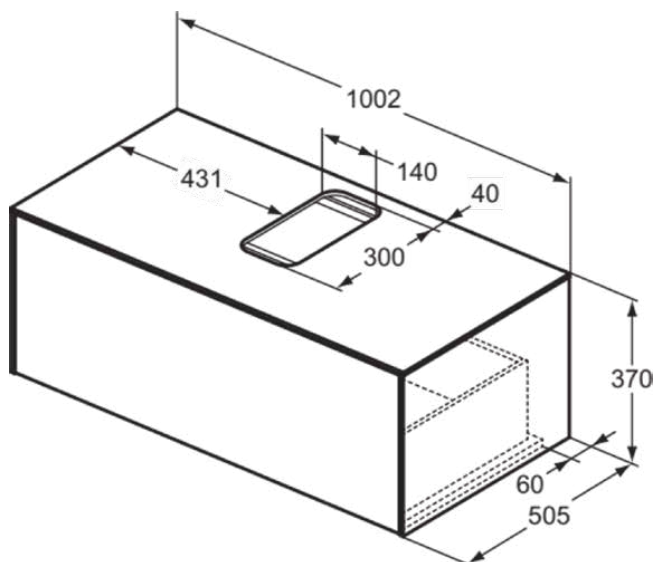

## T3930Y1

CONCA | Подстолье 1002x505x370 mm в покрытии матовый белый, 1 ящик | Без ручек, Ящик с полным выдвижением, Нажимная система, Плавное закрывание, В сборе, Древесина из экологических источников

### Общая информация

Тип изделия:	Мебель
Подтип изделия:	Подстолье
Бренд:	Ideal Standard
Коллекция:	CONCA
Дизайнер:	Palomba Serafini Associati
Colour:	Y1 - Матовый Белый
Эффект обработки поверхности:	Матовые
Высота (мм):	370
Ширина (мм):	1002
Длина / Проекция (мм):	505
Способ крепления:	Крепежный комплект
Вес нетто (кг):	36.00
EAN-код:	8014140460138