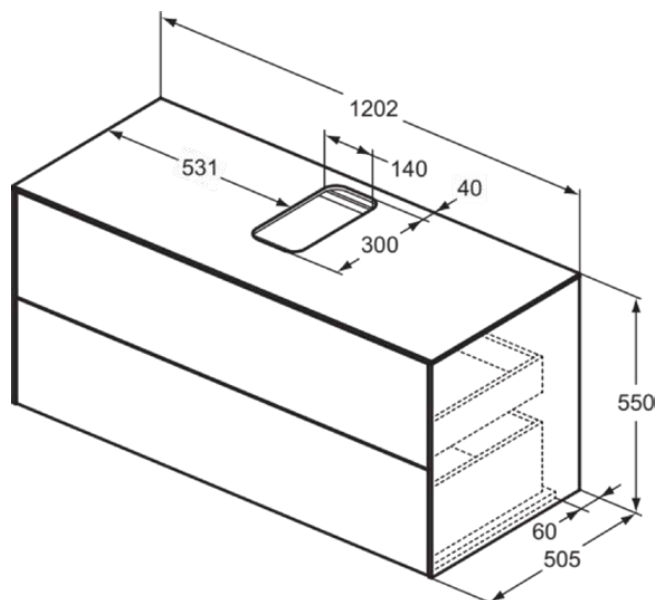

CONCA

T3943Y5

CONCA | Подстолье 1202x505x550 mm в покрытии темный орех, 2 ящика | Без ручек, Ящик с полным выдвижением, Нажимная система, Плавное закрывание, В сборе, Древесина из экологических источников, Шпон

Фото и схема

Общая информация

Тип изделия:	Мебель
Подтип изделия:	Подстолье
Бренд:	Ideal Standard
Коллекция:	CONCA
Дизайнер:	Palomba Serafini Associati
Colour:	Y5 - Темный Орех
Эффект обработки поверхности:	Матовые
Высота (мм):	550
Ширина (мм):	1202
Длина / Проекция (мм):	505
Способ крепления:	Крепежный комплект
Вес нетто (кг):	56.40
EAN-код:	8014140460954