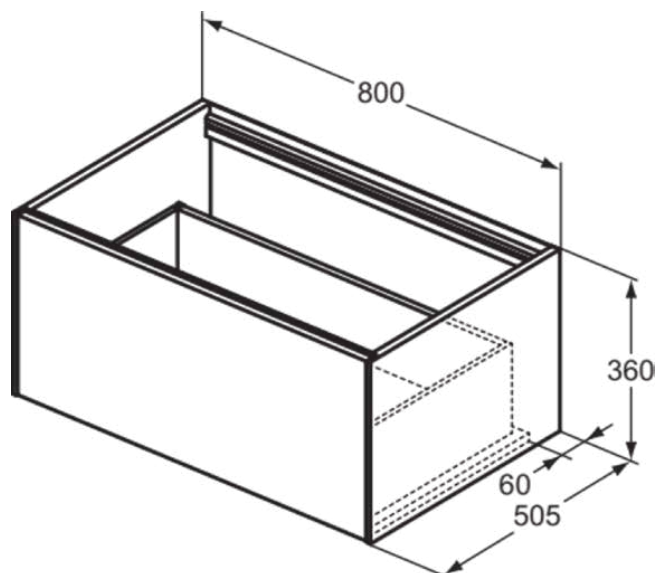

## T3985Y2

CONCA | Подстолье 800x505x360 mm в покрытии антрацит матовый, 1 ящик | Без ручек, Ящик с полным выдвижением, Нажимная система, Плавное закрывание, В сборе, Древесина из экологических источников

### Общая информация

Тип изделия:	Мебель
Подтип изделия:	Подстолье
Бренд:	Ideal Standard
Коллекция:	CONCA
Дизайнер:	Palomba Serafini Associati
Colour:	Y2 - Антрацит Матовый
Эффект обработки поверхности:	Матовые
Высота (мм):	360
Ширина (мм):	800
Длина / Проекция (мм):	505
Способ крепления:	Крепежный комплект
Вес нетто (кг):	28.00
EAN-код:	8014140462262