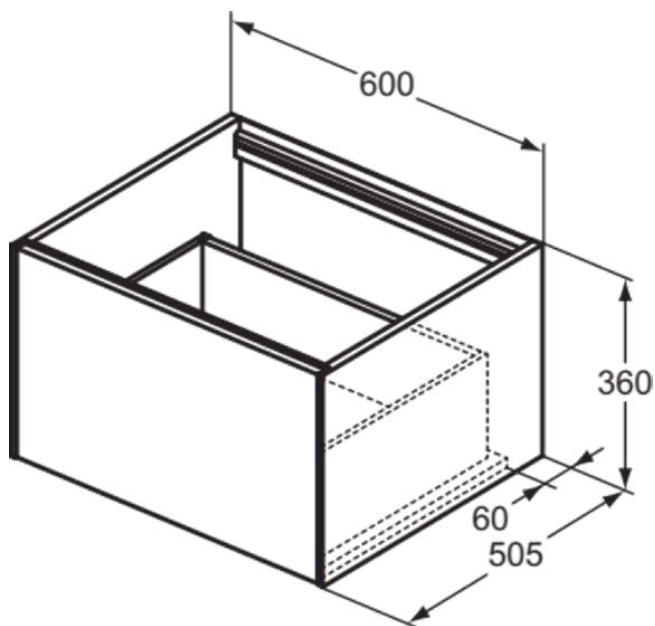

## T3982Y1

CONCA | Подстолье 600x505x360 mm в покрытии матовый белый, 1 ящик | Без ручек, Ящик с полным выдвижением, Нажимная система, Плавное закрывание, В сборе, Древесина из экологических источников

### Общая информация

Тип изделия:	Мебель
Подтип изделия:	Подстолье
Бренд:	Ideal Standard
Коллекция:	CONCA
Дизайнер:	Palomba Serafini Associati
Colour:	Y1 - Матовый Белый
Эффект обработки поверхности:	Матовые
Высота (мм):	360
Ширина (мм):	600
Длина / Проекция (мм):	505
Способ крепления:	Крепежный комплект
Вес нетто (кг):	25.00
EAN-код:	8014140462071