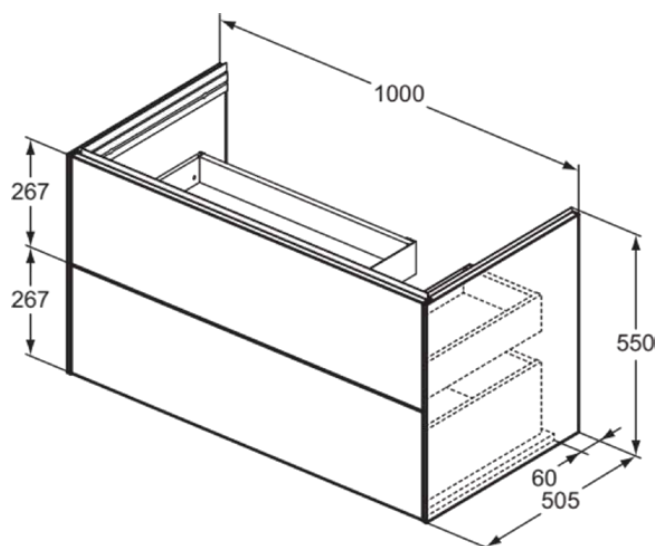

CONCA

T5581Y2

CONCA | Подстолье 1000x505x548 mm в покрытии антрацит матовый, 2 ящика | Без ручек, Ящик с полным выдвижением, Плавное закрывание, В сборе, Древесина из экологичных источников

Фото и схема

Общая информация

Тип изделия:	Мебель
Подтип изделия:	Подстолье
Бренд:	Ideal Standard
Коллекция:	CONCA
Дизайнер:	Palomba Serafini Associati
Colour:	Y2 - Антрацит Матовый
Эффект обработки поверхности:	Матовые
Высота (мм):	548
Ширина (мм):	1000
Длина / Проекция (мм):	505
Способ крепления:	Крепежный комплект
Вес нетто (кг):	39.74
EAN-код:	8014140517504