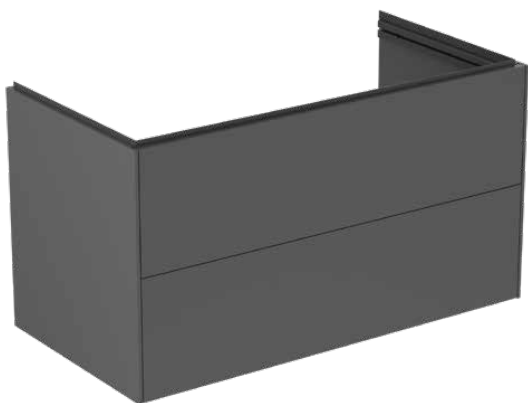

CONCA

T5581Y2

CONCA | Подстолье 1000x505x548 mm в покрытии антрацит матовый, 2 ящика | Без ручек, Ящик с полным выдвижением, Плавное закрывание, В сборе, Древесина из экологичных источников

Фото и схема

Общая информация

Тип изделия:	Мебель
Подтип изделия:	Подстолье
Бренд:	Ideal Standard
Коллекция:	CONCA
Дизайнер:	Palomba Serafini Associati
Colour:	Y2 - Антрацит Матовый
Эффект обработки поверхности:	Матовые
Высота (мм):	548
Ширина (мм):	1000
Длина / Проекция (мм):	505
Способ крепления:	Крепежный комплект
Вес нетто (кг):	39.74
EAN-код:	8014140517504

[• Spare Parts List](#)

Спецификации с продукцией

Механизм закрывания:	Микролифт
Код цвета:	Y2
Описание цвета:	антрацит матовый
Угловая модель:	Нет
Ящик с полным выдвижением:	Yes
Ручка(и):	Без ручек
Регулируемые ножки:	Нет
Материал:	Дерево
Качество материала (структура / корпус):	Меламиновое ДСП
Количество дверей (всего):	0
Количество дверей, левое открывание:	0
Количество дверей, правое открывание:	0
Количество выдвижных ящиков (всего):	2

CONCA

T5581Y2

CONCA | Подстолье 1000x505x548 mm в покрытии антрацит матовый, 2 ящика | Без ручек, Ящик с полным выдвижением, Плавное закрывание, В сборе, Древесина из экологичных источников

Спецификации с продукцией