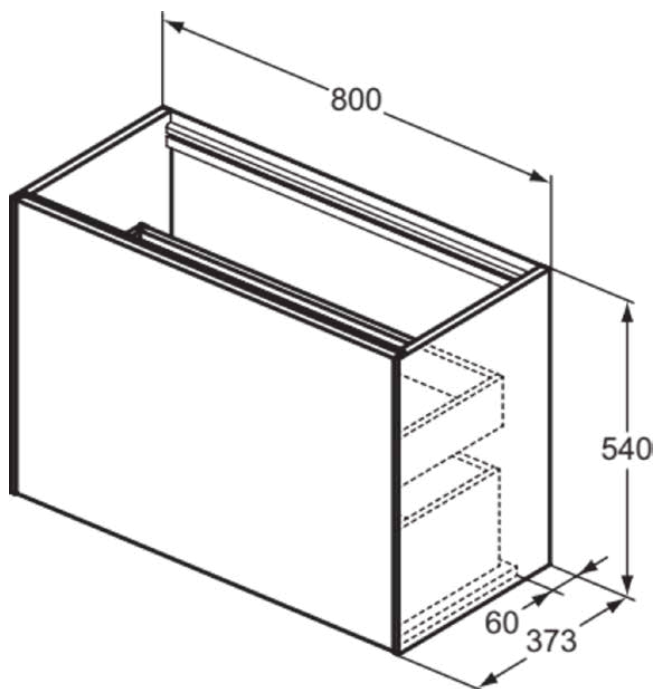

CONCA

T3994Y5

CONCA | Подстолье 800x373x540 mm в покрытии темный орех, 2 ящика | Без ручек, Ящик с полным выдвижением, Нажимная система, Плавное закрывание, В сборе, Древесина из экологических источников, Шпон

Фото и схема

Общая информация

Тип изделия:	Мебель
Подтип изделия:	Подстолье
Бренд:	Ideal Standard
Коллекция:	CONCA
Дизайнер:	Palomba Serafini Associati
Colour:	Y5 - Темный Орех
Эффект обработки поверхности:	Матовые
Высота (мм):	540
Ширина (мм):	800
Длина / Проекция (мм):	373
Способ крепления:	Крепежный комплект
Вес нетто (кг):	33.00
EAN-код:	8014140462835