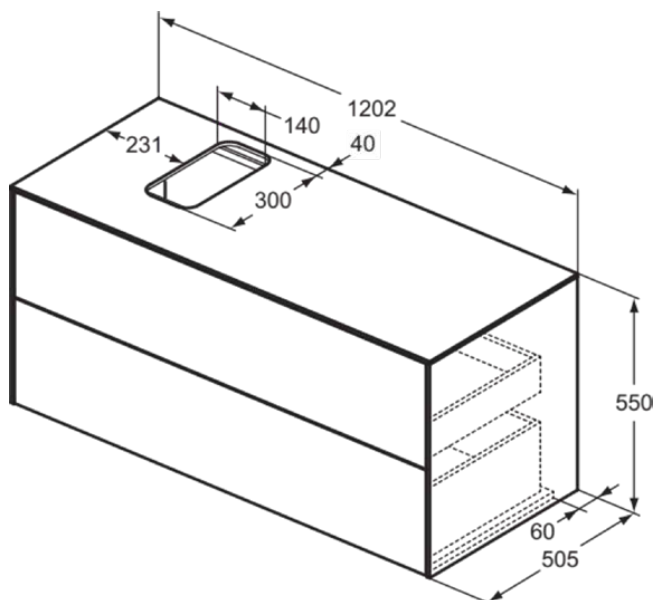

CONCA

T3944Y3

CONCA | Подстолье 1202x505x550 mm в покрытии матовый закат, 2 ящика | Без ручек, Ящик с полным выдвижением, Нажимная система, Плавное закрывание, В сборе, Древесина из экологичных источников

Фото и схема

Общая информация

Тип изделия:	Мебель
Подтип изделия:	Подстолье
Бренд:	Ideal Standard
Коллекция:	CONCA
Дизайнер:	Palomba Serafini Associati
Colour:	Y3 - Матовый Закат
Эффект обработки поверхности:	Матовые
Высота (мм):	550
Ширина (мм):	1202
Длина / Проекция (мм):	505
Способ крепления:	Крепежный комплект
Вес нетто (кг):	56.40
EAN-код:	8014140460992