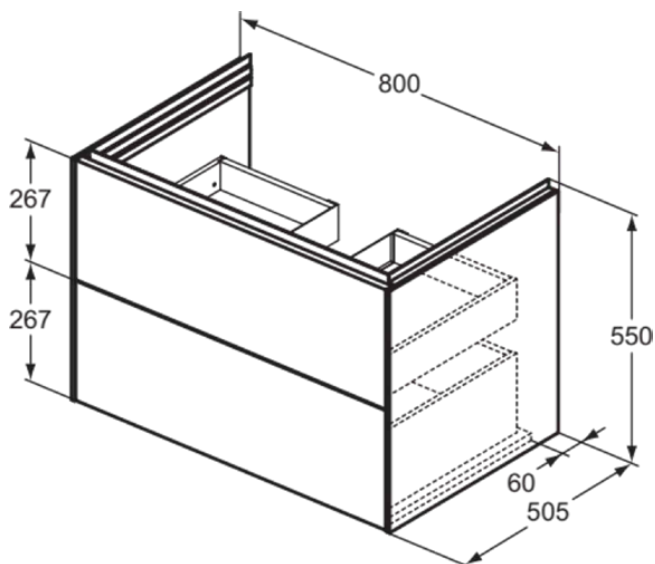

## T4574Y5

CONCA | Подстолье 800x505x550 mm в покрытии темный орех, 2 ящика | Без ручек, Ящик с полным выдвижением, Нажимная система, Плавное закрывание, В сборе, Древесина из экологических источников, Шпон

### Общая информация

Тип изделия:	Мебель
Подтип изделия:	Подстолье
Бренд:	Ideal Standard
Коллекция:	CONCA
Дизайнер:	Palomba Serafini Associati
Colour:	Y5 - Темный Орех
Эффект обработки поверхности:	Матовые
Высота (мм):	550
Ширина (мм):	800
Длина / Проекция (мм):	505
Способ крепления:	Крепежный комплект
Вес нетто (кг):	41.00
EAN-код:	8014140483014