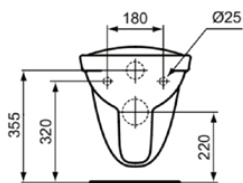

CONTOUR 21

S034801

CONTOUR 21 | Подвесной унитаз 355x700x380 mm в покрытии белый глянцевый, CL1 полный слив 5.9 - 6 l/min, горизонтальный выпуск | CL1, Технология RimLS

Фото и схема

Общая информация

Тип изделия:	Унитазы
Подтип изделия:	Подвесной унитаз
Бренд:	Ideal Standard
Коллекция:	CONTOUR 21
Дизайнер:	Ideal Standard
Colour:	01 - Белый Глянцевый
Эффект обработки поверхности:	Глянцевые
Высота (мм):	380
Ширина (мм):	355
Длина / Проекция (мм):	700
Способ крепления:	Крепежные болты
Вес нетто (кг):	23.50
EAN-код:	5017830534785

CL1 максимальный полный смыв (литр):	6
CL1 полный смыв минимальный (литр):	5.9
Детский унитаз:	Нет
Код цвета:	01
Описание цвета:	белый глянцевый
Скрытое крепление:	Нет
Тип смыва:	Глубокий смыв
Для инвалидов:	Да
Материал:	Керамика
Качество материала:	Фарфор
Положение выпуска:	Средние
Ориентация выпуска:	Горизонтальные
Видимость выпуска:	Скрытые
PVD технология:	Нет