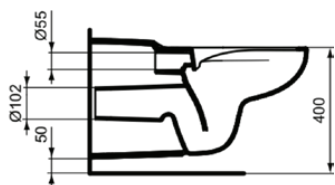

CONTOUR 21

S034801

CONTOUR 21 | Подвесной унитаз 355x700x380 mm в покрытии белый глянцевый, CL1 полный слив 5.9 - 6 l/min, горизонтальный выпуск | CL1, Технология RimLS

Фото и схема

Общая информация

Тип изделия:	Унитазы
Подтип изделия:	Подвесной унитаз
Бренд:	Ideal Standard
Коллекция:	CONTOUR 21
Дизайнер:	Ideal Standard
Colour:	01 - Белый Глянцевый
Эффект обработки поверхности:	Глянцевые
Высота (мм):	380
Ширина (мм):	355
Длина / Проекция (мм):	700
Способ крепления:	Крепежные болты
Вес нетто (кг):	23.50
EAN-код:	5017830534785

CL1 максимальный полный смыв (литр):	6
CL1 полный смыв минимальный (литр):	5.9
Детский унитаз:	Нет
Код цвета:	01
Описание цвета:	белый глянцевый
Скрытое крепление:	Нет
Тип смыва:	Глубокий смыв
Для инвалидов:	Да
Материал:	Керамика
Качество материала:	Фарфор
Положение выпуска:	Средние
Ориентация выпуска:	Горизонтальные
Видимость выпуска:	Скрытые
PVD технология:	Нет