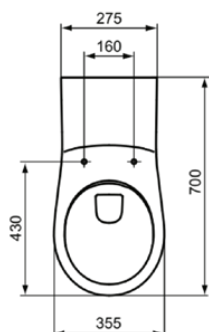

CONTOUR 21

S034801

CONTOUR 21 | Подвесной унитаз 355x700x380 mm в покрытии белый глянцевый, CL1 полный слив 5.9 - 6 l/min, горизонтальный выпуск | CL1, Технология RimLS

Фото и схема

Общая информация

Тип изделия:	Унитазы
Подтип изделия:	Подвесной унитаз
Бренд:	Ideal Standard
Коллекция:	CONTOUR 21
Дизайнер:	Ideal Standard
Colour:	01 - Белый Глянцевый
Эффект обработки поверхности:	Глянцевые
Высота (мм):	380
Ширина (мм):	355
Длина / Проекция (мм):	700
Способ крепления:	Крепежные болты
Вес нетто (кг):	23.50
EAN-код:	5017830534785