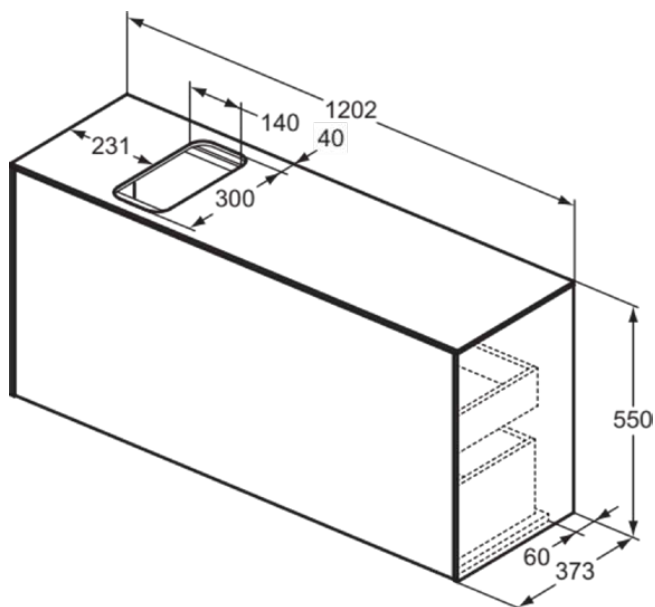

CONCA

T3938Y1

CONCA | Подстолье 1202x373x550 mm в покрытии матовый белый, 2 ящика | Без ручек, Ящик с полным выдвижением, Нажимная система, Плавное закрывание, В сборе, Древесина из экологических источников

Фото и схема

Общая информация

Тип изделия:	Мебель
Подтип изделия:	Подстолье
Бренд:	Ideal Standard
Коллекция:	CONCA
Дизайнер:	Palomba Serafini Associati
Colour:	Y1 - Матовый Белый
Эффект обработки поверхности:	Матовые
Высота (мм):	550
Ширина (мм):	1202
Длина / Проекция (мм):	373
Способ крепления:	Крепежный комплект
Вес нетто (кг):	45.50
EAN-код:	8014140460619

CONCA

T3938Y1

CONCA | Подстолье 1202x373x550 mm в покрытии матовый белый, 2 ящика | Без ручек, Ящик с полным выдвижением, Нажимная система, Плавное закрывание, В сборе, Древесина из экологичных источников