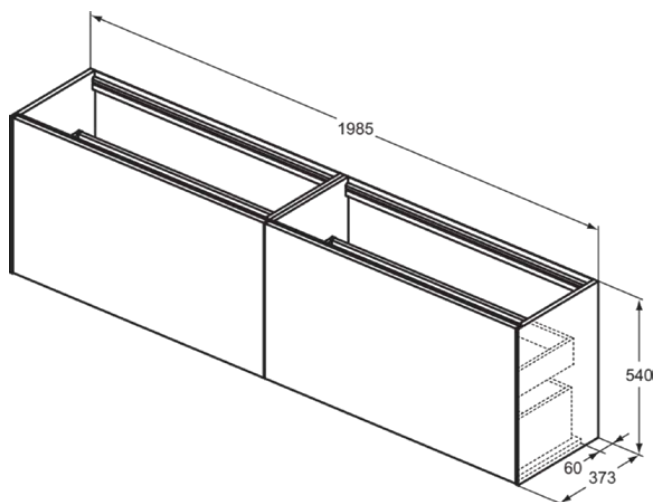

CONCA

T3999Y1

CONCA | Подстолье 1985x373x540 mm в покрытии матовый белый, 4 ящика | Без ручек, Ящик с полным выдвижением, Нажимная система, Плавное закрывание, В сборе, Древесина из экологичных источников

Фото и схема

Общая информация

Тип изделия:	Мебель
Подтип изделия:	Подстолье
Бренд:	Ideal Standard
Коллекция:	CONCA
Дизайнер:	Palomba Serafini Associati
Colour:	Y1 - Матовый Белый
Эффект обработки поверхности:	Матовые
Высота (мм):	540
Ширина (мм):	1985
Длина / Проекция (мм):	373
Способ крепления:	Крепежный комплект
Вес нетто (кг):	70.50
EAN-код:	8014140463092