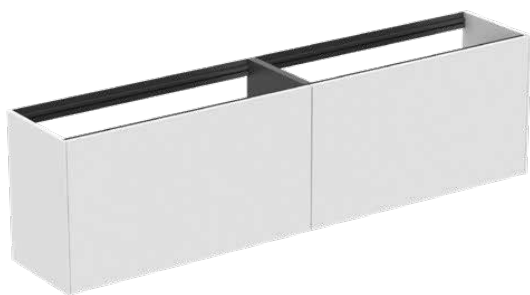

CONCA

T3999Y1

CONCA | Подстолье 1985x373x540 mm в покрытии матовый белый, 4 ящика | Без ручек, Ящик с полным выдвижением, Нажимная система, Плавное закрывание, В сборе, Древесина из экологичных источников

Фото и схема

Общая информация

Тип изделия:	Мебель
Подтип изделия:	Подстолье
Бренд:	Ideal Standard
Коллекция:	CONCA
Дизайнер:	Palomba Serafini Associati
Colour:	Y1 - Матовый Белый
Эффект обработки поверхности:	Матовые
Высота (мм):	540
Ширина (мм):	1985
Длина / Проекция (мм):	373
Способ крепления:	Крепежный комплект
Вес нетто (кг):	70.50
EAN-код:	8014140463092

Механизм закрывания:	Микролифт
Код цвета:	Y1
Описание цвета:	матовый белый
Угловая модель:	Нет
Ящик с полным выдвижением:	Yes
Ручка(и):	Без ручек
Регулируемые ножки:	Нет
Материал:	Дерево
Качество материала (структура / корпус):	3-слойная ДСП высокой плотности
Количество дверей (всего):	0
Количество дверей, левое открывание:	0
Количество дверей, правое открывание:	0
Количество выдвижных ящиков (всего):	4