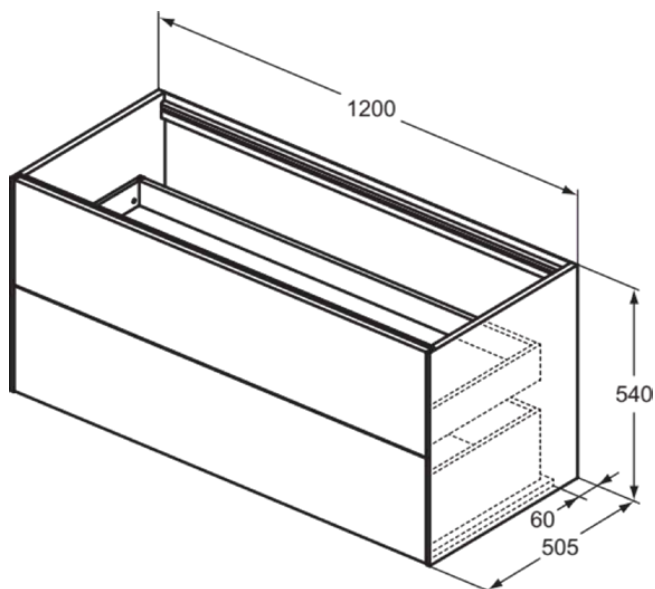

CONCA

T3945Y2

CONCA | Подстолье 1200x505x540 mm в покрытии антрацит матовый, 2 ящика | Без ручек, Ящик с полным выдвижением, Нажимная система, Плавное закрывание, В сборе, Древесина из экологических источников

Фото и схема

Общая информация

Тип изделия:	Мебель
Подтип изделия:	Подстолье
Бренд:	Ideal Standard
Коллекция:	CONCA
Дизайнер:	Palomba Serafini Associati
Colour:	Y2 - Антрацит Матовый
Эффект обработки поверхности:	Матовые
Высота (мм):	540
Ширина (мм):	1200
Длина / Проекция (мм):	505
Способ крепления:	Крепежный комплект
Вес нетто (кг):	51.90
EAN-код:	8014140461043