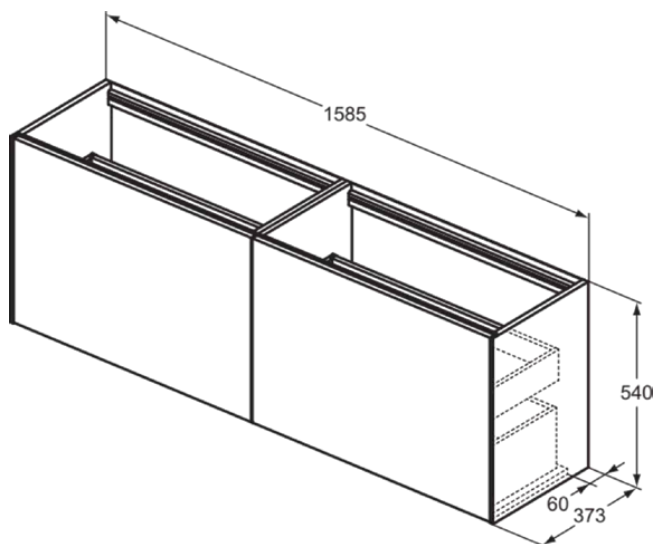

## T3996Y5

CONCA | Подстолье 1585x373x540 mm в покрытии темный орех, 4 ящика | Без ручек, Ящик с полным выдвижением, Нажимная система, Плавное закрывание, В сборе, Древесина из экологических источников, Шпон

### Общая информация

Тип изделия:	Мебель
Подтип изделия:	Подстолье
Бренд:	Ideal Standard
Коллекция:	CONCA
Дизайнер:	Palomba Serafini Associati
Colour:	Y5 - Темный Орех
Эффект обработки поверхности:	Матовые
Высота (мм):	540
Ширина (мм):	1585
Длина / Проекция (мм):	373
Способ крепления:	Крепежный комплект
Вес нетто (кг):	61.30
EAN-код:	8014140462958