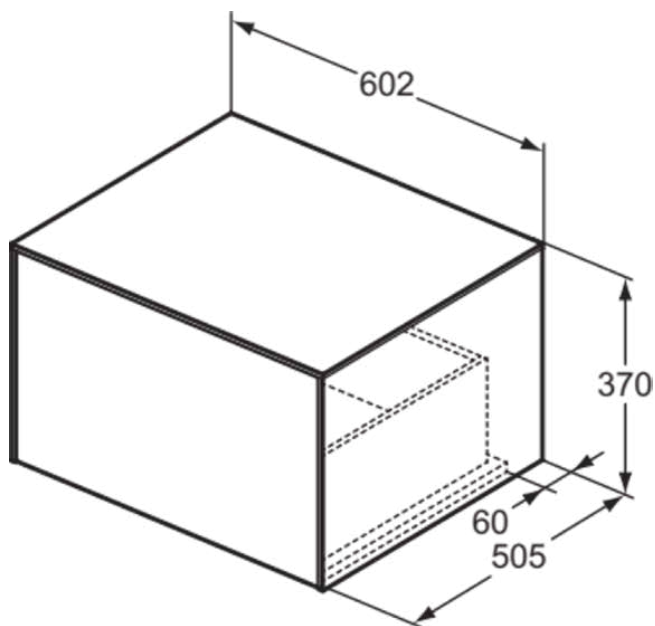

## T4311Y1

CONCA | Подстолье 602x505x370 мм в покрытии матовый белый, 1 ящик | Без ручек, Ящик с полным выдвижением, Нажимная система, Плавное закрывание, В сборе, Древесина из экологических источников

### Общая информация

Тип изделия:	Мебель
Подтип изделия:	Подстолье
Бренд:	Ideal Standard
Коллекция:	CONCA
Дизайнер:	Palomba Serafini Associati
Colour:	Y1 - Матовый Белый
Эффект обработки поверхности:	Матовые
Высота (мм):	370
Ширина (мм):	602
Длина / Проекция (мм):	505
Способ крепления:	Крепежный комплект
Вес нетто (кг):	26.50
EAN-код:	8014140463375