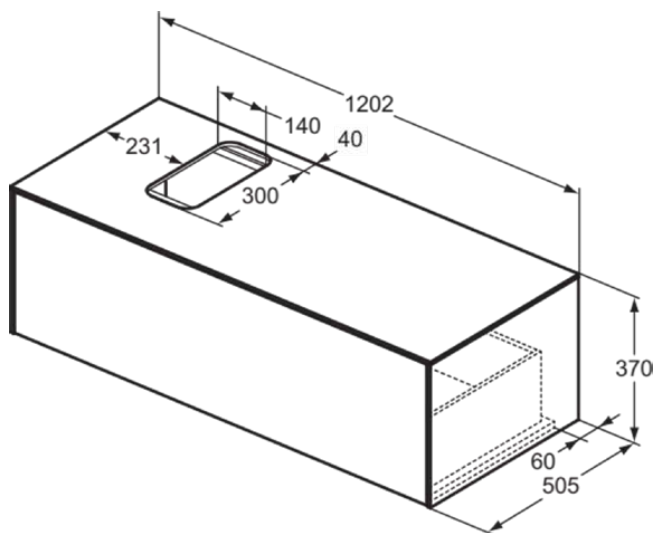

## T3932Y3

CONCA | Подстолье 1202x505x370 mm в покрытии матовый закат, 1 ящик | Без ручек, Ящик с полным выдвижением, Нажимная система, Плавное закрывание, В сборе, Древесина из экологичных источников

### Общая информация

Тип изделия:	Мебель
Подтип изделия:	Подстолье
Бренд:	Ideal Standard
Коллекция:	CONCA
Дизайнер:	Palomba Serafini Associati
Colour:	Y3 - Матовый Закат
Эффект обработки поверхности:	Матовые
Высота (мм):	370
Ширина (мм):	1202
Длина / Проекция (мм):	505
Способ крепления:	Крепежный комплект
Вес нетто (кг):	41.00
EAN-код:	8014140460275