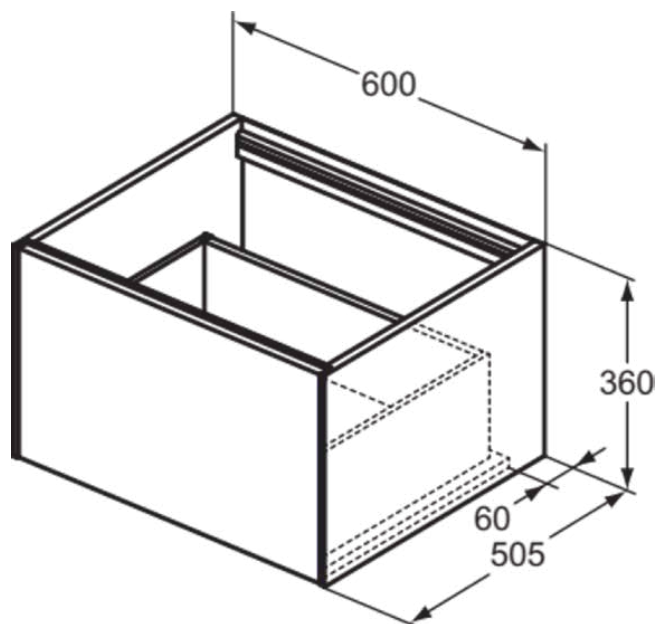

## T3982Y5

CONCA | Подстолье 600x505x360 mm в покрытии темный орех, 1 ящик | Без ручек, Ящик с полным выдвижением, Нажимная система, Плавное закрывание, В сборе, Древесина из экологических источников, Шпон

### Общая информация

Тип изделия:	Мебель
Подтип изделия:	Подстолье
Бренд:	Ideal Standard
Коллекция:	CONCA
Дизайнер:	Palomba Serafini Associati
Colour:	Y5 - Темный Орех
Эффект обработки поверхности:	Матовые
Высота (мм):	360
Ширина (мм):	600
Длина / Проекция (мм):	505
Способ крепления:	Крепежный комплект
Вес нетто (кг):	25.00
EAN-код:	8014140462118