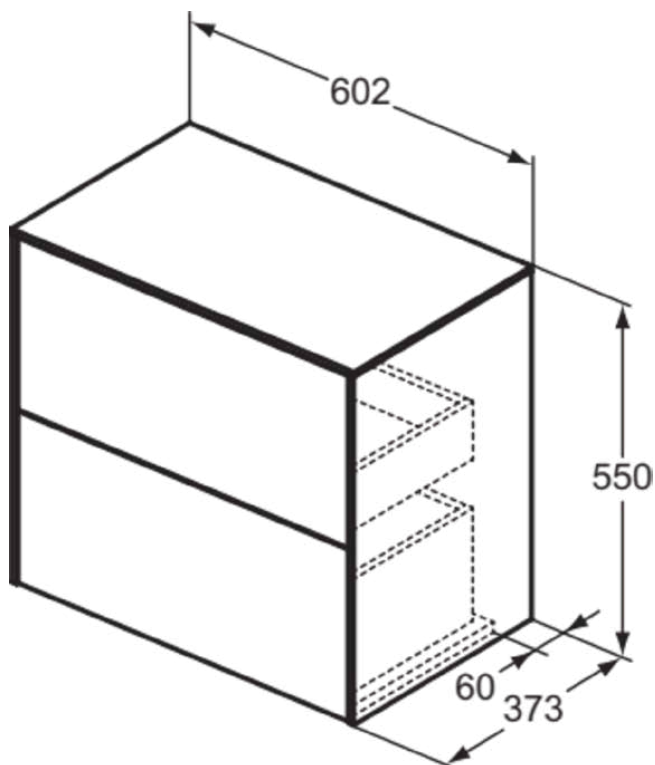

CONCA

T4327Y6

CONCA | Подстолье 602x373x550 mm в покрытии светлый дуб, 2 ящика | Без ручек, Ящик с полным выдвижением, Нажимная система, Плавное закрывание, Экономия пространства, В сборе, Древесина из экологичных источников, Шпон

Фото и схема

Общая информация

Тип изделия:	Мебель
Подтип изделия:	Подстолье
Бренд:	Ideal Standard
Коллекция:	CONCA
Дизайнер:	Palomba Serafini Associati
Colour:	Y6 - Светлый Дуб
Эффект обработки поверхности:	Матовые
Высота (мм):	550
Ширина (мм):	602
Длина / Проекция (мм):	373
Способ крепления:	Крепежный комплект
Вес нетто (кг):	30.00
EAN-код:	8014140464389