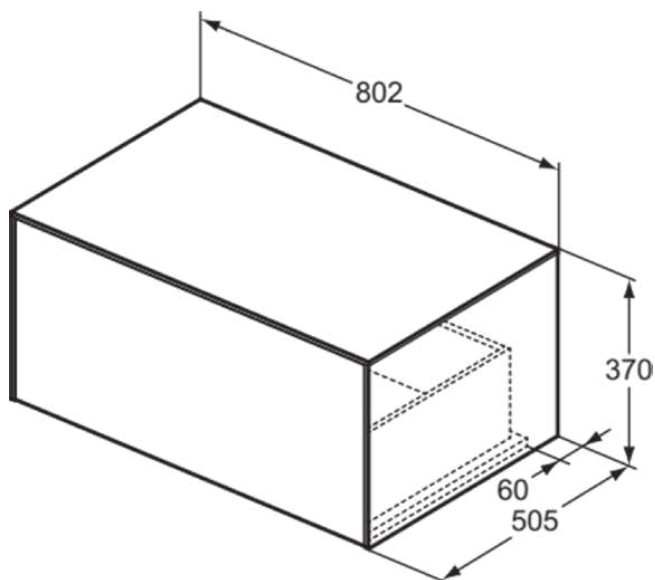

## T4312Y4

CONCA | Подстолье 802x505x370 мм в покрытии копченый дуб, 1 ящик | Без ручек, Ящик с полным выдвижением, Нажимная система, Плавное закрывание, В сборе, Древесина из экологических источников, Шпон

### Общая информация

Тип изделия:	Мебель
Подтип изделия:	Подстолье
Бренд:	Ideal Standard
Коллекция:	CONCA
Дизайнер:	Palomba Serafini Associati
Colour:	Y4 - Копченый Дуб
Эффект обработки поверхности:	Матовые
Высота (мм):	370
Ширина (мм):	802
Длина / Проекция (мм):	505
Способ крепления:	Крепежный комплект
Вес нетто (кг):	31.20
EAN-код:	8014140463467