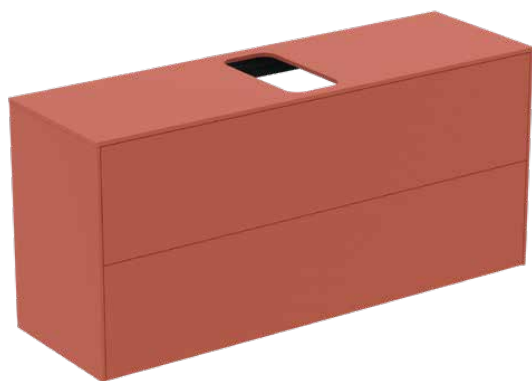

## T3949Y3

CONCA | Подстолье 1202x373x550 mm в покрытии матовый закат, 2 ящика | Без ручек, Ящик с полным выдвижением, Нажимная система, Плавное закрывание, В сборе, Древесина из экологических источников

### Общая информация

Тип изделия:	Мебель
Подтип изделия:	Подстолье
Бренд:	Ideal Standard
Коллекция:	CONCA
Дизайнер:	Palomba Serafini Associati
Colour:	Y3 - Матовый Закат
Эффект обработки поверхности:	Матовые
Высота (мм):	550
Ширина (мм):	1202
Длина / Проекция (мм):	373
Способ крепления:	Крепежный комплект
Вес нетто (кг):	44,50
EAN-код:	8014140461296