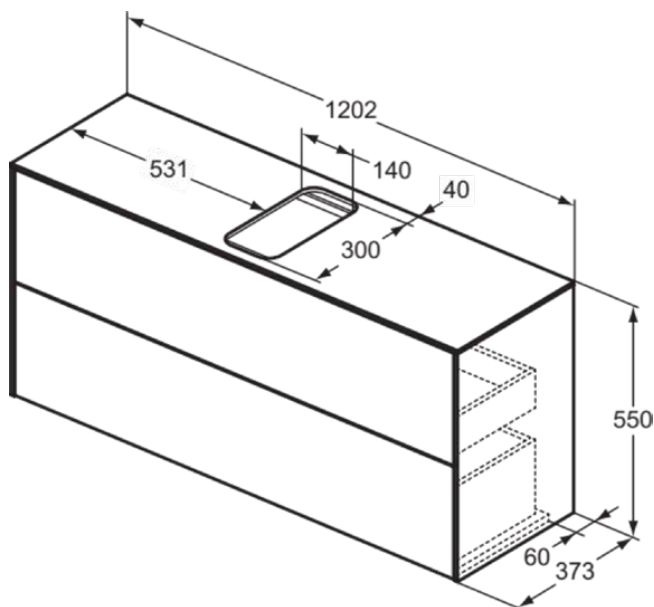

## T3949Y3

CONCA | Подстолье 1202x373x550 mm в покрытии матовый закат, 2 ящика | Без ручек, Ящик с полным выдвижением, Нажимная система, Плавное закрывание, В сборе, Древесина из экологических источников

### Общая информация

Тип изделия:	Мебель
Подтип изделия:	Подстолье
Бренд:	Ideal Standard
Коллекция:	CONCA
Дизайнер:	Palomba Serafini Associati
Colour:	Y3 - Матовый Закат
Эффект обработки поверхности:	Матовые
Высота (мм):	550
Ширина (мм):	1202
Длина / Проекция (мм):	373
Способ крепления:	Крепежный комплект
Вес нетто (кг):	44,50
EAN-код:	8014140461296