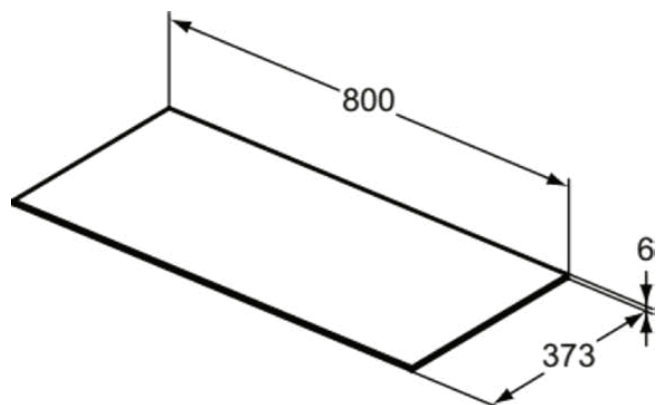

CONCA

T4345DH

CONCA | Столешница 800x373x6 mm в покрытии белый мрамор

Фото и схема

Общая информация

Тип изделия:	Мебель
Подтип изделия:	Столешница
Бренд:	Ideal Standard
Коллекция:	CONCA
Дизайнер:	Palomba Serafini Associati
Colour:	ДН - Белый Мрамор
Эффект обработки поверхности:	Глянцевые
Высота (мм):	6
Ширина (мм):	800
Длина / Проекция (мм):	373
Вес нетто (кг):	4.80
EAN-код:	8014140465362