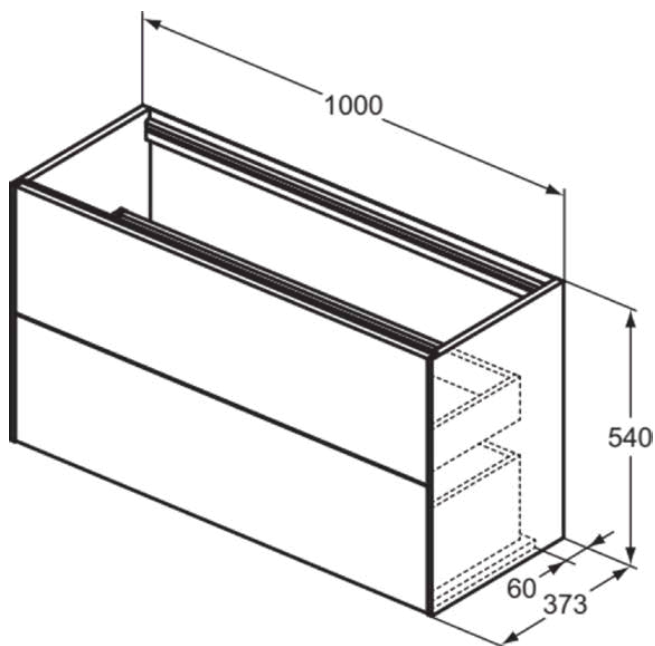

CONCA

T4353Y5

CONCA | Подстолье 1000x373x540 mm в покрытии темный орех, 2 ящика | Без ручек, Ящик с полным выдвижением, Нажимная система, Плавное закрывание, В сборе, Древесина из экологических источников, Шпон

Фото и схема

Общая информация

Тип изделия:	Мебель
Подтип изделия:	Подстолье
Бренд:	Ideal Standard
Коллекция:	CONCA
Дизайнер:	Palomba Serafini Associati
Colour:	Y5 - Темный Орех
Эффект обработки поверхности:	Матовые
Высота (мм):	540
Ширина (мм):	1000
Длина / Проекция (мм):	373
Способ крепления:	Крепежный комплект
Вес нетто (кг):	36.50
EAN-код:	8014140465645