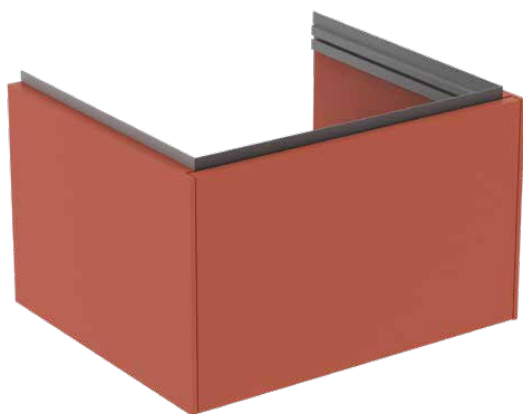

## T4577Y3

CONCA | Подстолье 600x505x370 mm в покрытии матовый закат, 1 ящик | Без ручек, Ящик с полным выдвижением, Нажимная система, Плавное закрывание, В сборе, Древесина из экологических источников

### Общая информация

Тип изделия:	Мебель
Подтип изделия:	Подстолье
Бренд:	Ideal Standard
Коллекция:	CONCA
Дизайнер:	Palomba Serafini Associati
Colour:	Y3 - Матовый Закат
Эффект обработки поверхности:	Матовые
Высота (мм):	370
Ширина (мм):	600
Длина / Проекция (мм):	505
Способ крепления:	Крепежный комплект
Вес нетто (кг):	25.00
EAN-код:	8014140483175