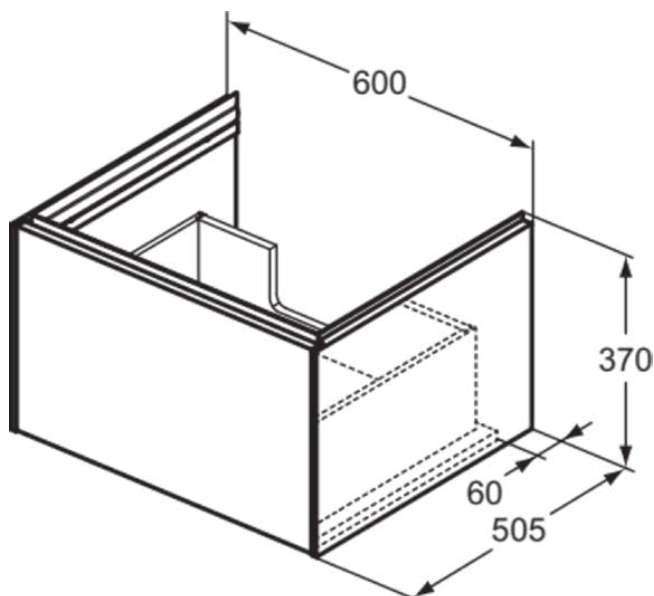

## T4577Y3

CONCA | Подстолье 600x505x370 mm в покрытии матовый закат, 1 ящик | Без ручек, Ящик с полным выдвижением, Нажимная система, Плавное закрывание, В сборе, Древесина из экологических источников

### Общая информация

Тип изделия:	Мебель
Подтип изделия:	Подстолье
Бренд:	Ideal Standard
Коллекция:	CONCA
Дизайнер:	Palomba Serafini Associati
Colour:	Y3 - Матовый Закат
Эффект обработки поверхности:	Матовые
Высота (мм):	370
Ширина (мм):	600
Длина / Проекция (мм):	505
Способ крепления:	Крепежный комплект
Вес нетто (кг):	25.00
EAN-код:	8014140483175