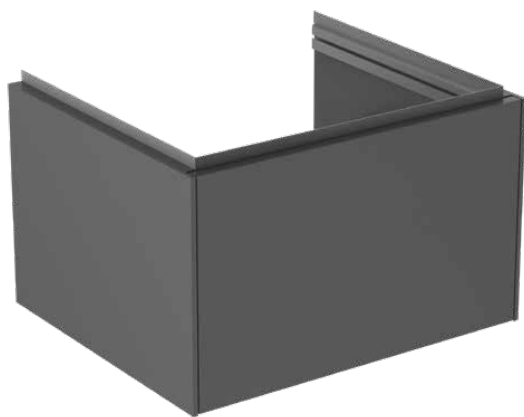

CONCA

T4577Y2

CONCA | Подстолье 600x505x370 mm в покрытии антрацит матовый, 1 ящик | Без ручек, Ящик с полным выдвижением, Нажимная система, Плавное закрытие, В сборе, Древесина из экологических источников

Фото и схема

Общая информация

Тип изделия:	Мебель
Подтип изделия:	Подстолье
Бренд:	Ideal Standard
Коллекция:	CONCA
Дизайнер:	Palomba Serafini Associati
Colour:	Y2 - Антрацит Матовый
Эффект обработки поверхности:	Матовые
Высота (мм):	370
Ширина (мм):	600
Длина / Проекция (мм):	505
Способ крепления:	Крепежный комплект
Вес нетто (кг):	25.00
EAN-код:	8014140483168

CONCA

T4577Y2

CONCA | Подстолье 600x505x370 mm в покрытии антрацит матовый, 1 ящик | Без ручек, Ящик с полным выдвижением, Нажимная система, Плавное закрывание, В сборе, Древесина из экологичных источников