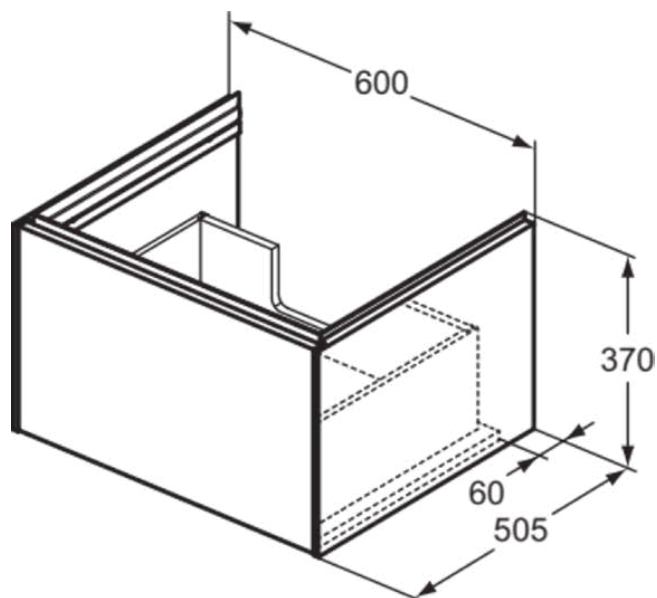

CONCA

T4577Y2

CONCA | Подстолье 600x505x370 mm в покрытии антрацит матовый, 1 ящик | Без ручек, Ящик с полным выдвижением, Нажимная система, Плавное закрытие, В сборе, Древесина из экологических источников

Фото и схема

Общая информация

Тип изделия:	Мебель
Подтип изделия:	Подстолье
Бренд:	Ideal Standard
Коллекция:	CONCA
Дизайнер:	Palomba Serafini Associati
Colour:	Y2 - Антрацит Матовый
Эффект обработки поверхности:	Матовые
Высота (мм):	370
Ширина (мм):	600
Длина / Проекция (мм):	505
Способ крепления:	Крепежный комплект
Вес нетто (кг):	25.00
EAN-код:	8014140483168