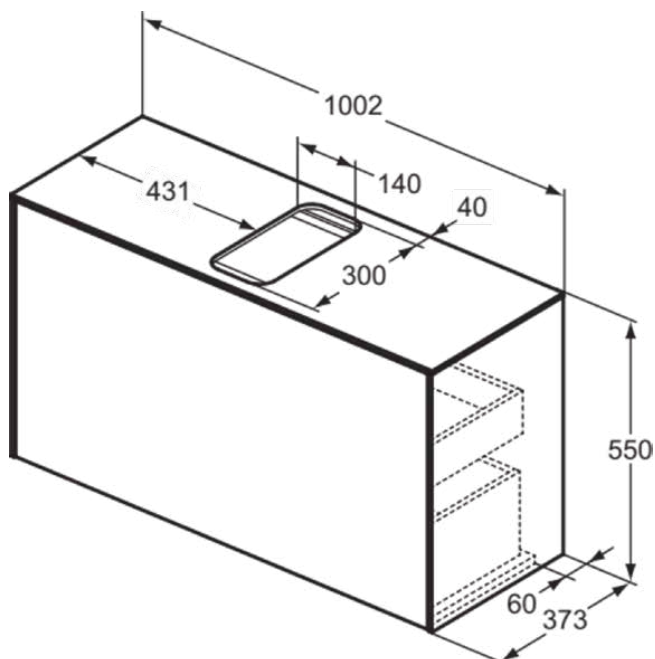

CONCA

T3936Y6

CONCA | Подстолье 1002x373x550 mm в покрытии светлый дуб, 2 ящика | Без ручек, Ящик с полным выдвижением, Нажимная система, Плавное закрывание, В сборе, Древесина из экологических источников, Шпон

Фото и схема

Общая информация

Тип изделия:	Мебель
Подтип изделия:	Подстолье
Бренд:	Ideal Standard
Коллекция:	CONCA
Дизайнер:	Palomba Serafini Associati
Colour:	Y6 - Светлый Дуб
Эффект обработки поверхности:	Матовые
Высота (мм):	550
Ширина (мм):	1002
Длина / Проекция (мм):	373
Способ крепления:	Крепежный комплект
Вес нетто (кг):	40.40
EAN-код:	8014140460541