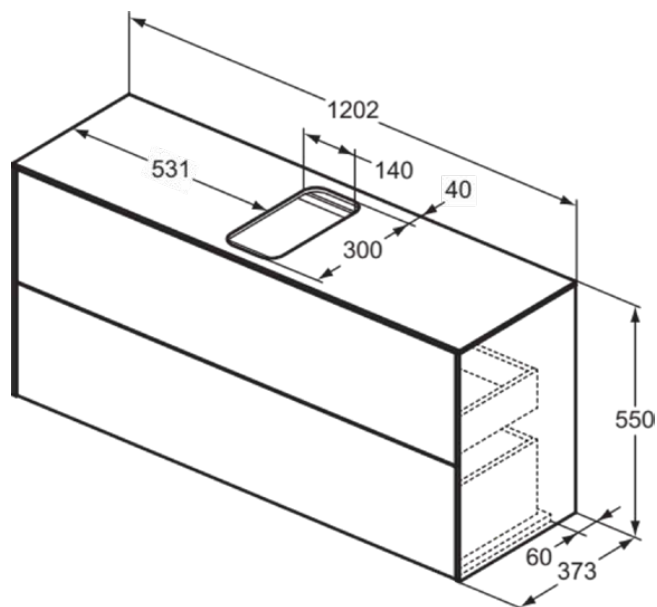

CONCA

T3949Y2

CONCA | Подстолье 1202x373x550 mm в покрытии антрацит матовый, 2 ящика | Без ручек, Ящик с полным выдвигением, Нажимная система, Плавное закрывание, В сборе, Древесина из экологичных источников

Фото и схема

Общая информация

Тип изделия:	Мебель
Подтип изделия:	Подстолье
Бренд:	Ideal Standard
Коллекция:	CONCA
Дизайнер:	Palomba Serafini Associati
Colour:	Y2 - Антрацит Матовый
Эффект обработки поверхности:	Матовые
Высота (мм):	550
Ширина (мм):	1202
Длина / Проекция (мм):	373
Способ крепления:	Крепежный комплект
Вес нетто (кг):	44,50
EAN-код:	8014140461289