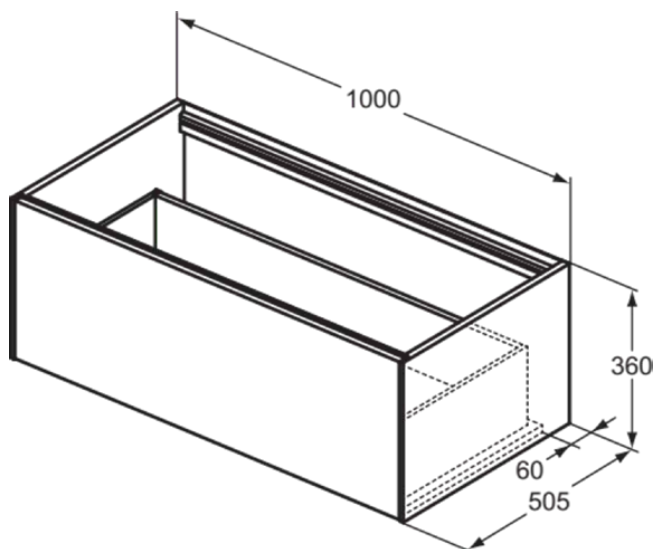

CONCA

T3988Y6

CONCA | Подстолье 1000x505x360 mm в покрытии светлый дуб, 1 ящик | Без ручек, Ящик с полным выдвижением, Нажимная система, Плавное закрывание, В сборе, Древесина из экологических источников, Шпон

Фото и схема

Общая информация

Тип изделия:	Мебель
Подтип изделия:	Подстолье
Бренд:	Ideal Standard
Коллекция:	CONCA
Дизайнер:	Palomba Serafini Associati
Colour:	Y6 - Светлый Дуб
Эффект обработки поверхности:	Матовые
Высота (мм):	360
Ширина (мм):	1000
Длина / Проекция (мм):	505
Способ крепления:	Крепежный комплект
Вес нетто (кг):	34.70
EAN-код:	8014140462484