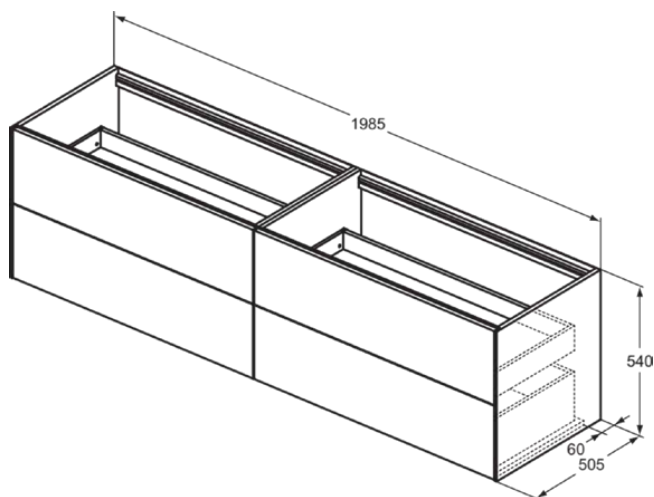

## T3993Y6

CONCA | Подстолье 1985x505x540 mm в покрытии светлый дуб, 4 ящика | Без ручек, Ящик с полным выдвижением, Нажимная система, Плавное закрывание, В сборе, Древесина из экологических источников, Шпон

### Общая информация

|                               |                            |
|-------------------------------|----------------------------|
| Тип изделия:                  | Мебель                     |
| Подтип изделия:               | Подстолье                  |
| Бренд:                        | Ideal Standard             |
| Коллекция:                    | CONCA                      |
| Дизайнер:                     | Palomba Serafini Associati |
| Colour:                       | Y6 - Светлый Дуб           |
| Эффект обработки поверхности: | Матовые                    |
| Высота (мм):                  | 540                        |
| Ширина (мм):                  | 1985                       |
| Длина / Проекция (мм):        | 505                        |
| Способ крепления:             | Крепежный комплект         |
| Вес нетто (кг):               | 88.50                      |
| EAN-код:                      | 8014140462781              |